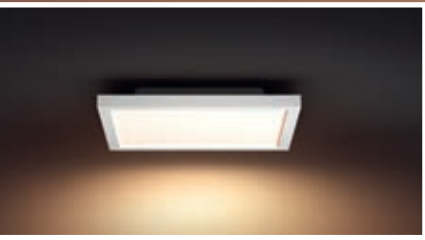

↑ 102 ↔ 443 ↗ 103 mm (3L)

↑ 240 ↔ 240 ↗ 103 mm (4L)

Aluminiu/Sintetic

Înterupător cu variator cu control de la distanță, inclus

Aplică Hue Aurelle pătrată albă

3216131P5

↓ 46 ↔ 300 ↗ 300 mm
28 W, 230 V, 2200 lm max.