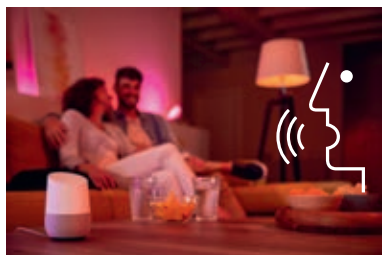

Controlează luminile din casă cu vocea ta

Acum îți poți aprinde luminile din casă, doar vorbind cu ele. Philips Hue funcționează cu Amazon Alexa, Google Assistant și Apple HomeKit, pentru a controla luminile cu vocea ta. Poți aprinde, stinge, regla sau schimba culorile pentru a se potrivi cu orice moment pe care ți-l imaginezi. Bucură-te de casa ta inteligentă cu lumini controlabile cu ajutorul vocii tale.