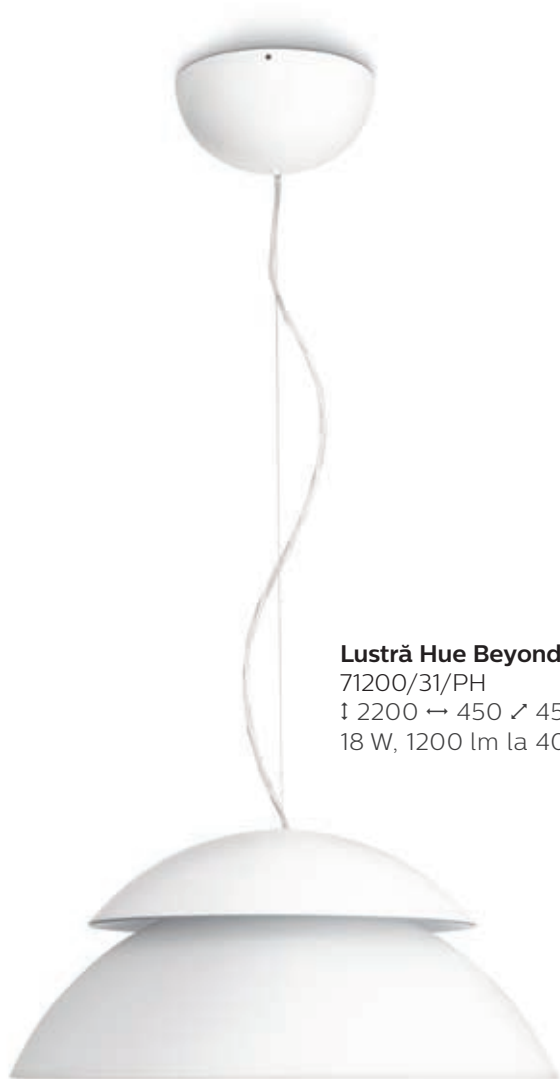

220 V – 240 V/50 – 60 Hz

⊕ – IP20

↑ 117 ↔ 39 mm (E14), ↑ 110 ↔ 62 mm (E27), ↑ 71 ↔ 50 mm (GU10)

Sintetic/Sticlă (E14), Aluminu/Sticlă (E27), Sintetic (GU10)

Lustră Hue Beyond
71200/31/PH
↑ 2200 ↔ 450 ↗ 450 mm
18 W, 1200 lm la 4000 K