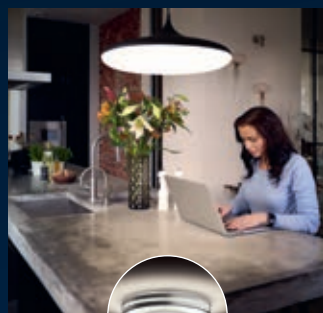

Hue white ambiance

Setează-ți luminile pentru a se potrivi cu stilul tău de viață

Trezește-te și culcă-te într-un mod natural

Philips Hue te ajută să te trezești în modul în care dorești, ajutându-te să îți începi ziua într-un mod plăcut. Luminozitatea poate fi setată să crească gradual mimând efectul răsăritului de soare și te ajută să te trezești natural, în loc să folosești sunetul strident al ceasului cu alarmă. Începe-ți ziua în modul potrivit. Seara, lumină alba caldă de relaxare te ajută să te destinzi și îți pregătește corpul pentru un somn plăcut.

Relaxează-te, citește, concentrează-te și energizează-te cu rețetele de culoare

Lumina ne influențează starea și comportamentul. Philips Hue te poate ajuta să îți personalizezi rutinele zilnice în momente de care te poți bucura. Sări peste cafeaua de dimineață și fii pregătit pentru o zi cu lumina albă care te poate ajuta să îți energizeze corpul și mintea. Fii focusat cu lumina albă strălucitoare. Sau întinde-ți picioarele și relaxează-te cu o lumină plăcută albă caldă pentru un sfârșit de zi perfect.

relaxare

citit

concentrare

energizare

Relaxare

Bucură-te de orice moment și relaxează-te. Permite luminii albe calde să te îmbrățișeze.

Citit

Devorează-ți cartea favorită. Pentru a te relaxa citind nuvela favorită, alege o temperatură de culoare caldă a luminii.

Concentrare

Fii focusat la muncă. O lumină albă rece te va menține focusat asupra activităților tale zilnice.

Energizare

Bucură-te de energia luminii. Stimulează-ți metabolismul și bucură-te de efectele energizante ale temperaturilor de culoare albe reci.

Controlează până la 10 lumini în același timp cu Înterupătorul cu variator Hue

Schimbă după bunul plac atmosferă din cameră. Crește sau descrește intensitatea luminoasă. Înterupătorul cu variator Hue este inclus în pachet.