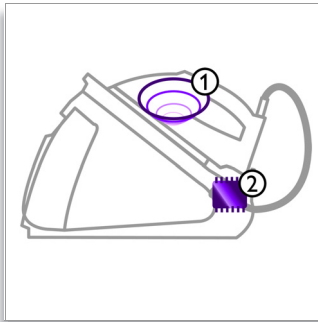

Points forts

100 % simple d'utilisation

100 % simple d'utilisation, aucun réglage requis. Vous pouvez désormais repasser tous vos vêtements en une seule fois, sans avoir à attendre ou régler la température.

100 % efficace

100 % efficace sur les tissus les plus rebelles, aucune centrale vapeur ne peut rivaliser.

100 % sûr

100 % sûr sur tous les tissus délicats (soie, cachemire, laine, polyester...). Des instituts de test indépendants ont utilisé le modèle PerfectCare sur les vêtements les plus délicats et confirmé l'excellence de ses performances.

Technologie Optimal Temp

Réglage optimal garanti grâce à : 1 - chambre vapeur cyclonique 2 - processeur de commande Advanced Smart