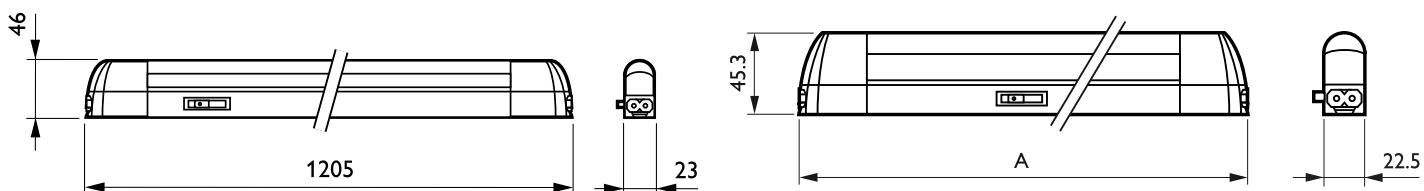

Données techniques de l'éclairage	
Nombre de sources lumineuses	1
Température de couleur	840 blanc neutre

Fonctionnement et électricité	
Tension d'entrée	220 à 240 V
Consommation électrique	28 W

Approbation et application	
Indice de protection	IP20 [Protection des doigts]
Classe de protection CEI	Classe de sécurité II

Mini Pentura CC

Schéma dimensionnel

Product	A
TCH129 1xTL5-28W/840 HF	1 205 mm