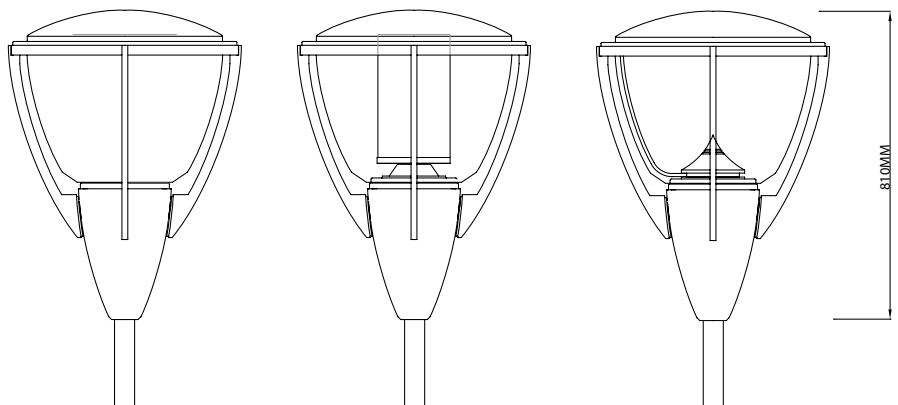

### Dimensiones:

600mm (diámetro)

810mm (altura)

Metrónomis LANTERNE

Metrónomis RADIAL

Metrónomis OPAL