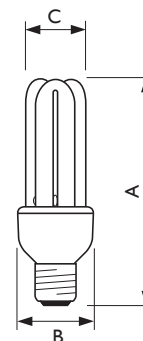

Foto Ilustrativa

Lámparas Fluorescentes Compactas Integradas Genie

Miniaturización y Ahorro de energía.

Descripción

Son lámparas fluorescentes compactas integradas que poseen balasto incorporado y base E27 ya acoplados a los tubos fluorescentes, siendo su instalación extremadamente práctica.

8W, 11W, 14W, 18W, 23W

Datos de Dimensiones en mm

Tipo	A	B	C
Genie			
8 W	110	44	35
11W	120	44	35
14W	130	44	35
18W	135	48	41
23W	157	48	40

Datos Técnicos

Nombre Comercial	Color	Potencia (W)	Base	Tensión (V)	Flujo Luminoso (Lm)	Eficiencia Luminosa (Lm/W)	Temperatura de Color (K)	Reproducción de Color (IRC)	Vida Promedio (Horas)	Equivalencia aproximada con Incandescente (W)
Genie 8W E27 WW	Luz Cálida	8W	E27	220-240V	420	53	2700	80	8000	30W
Genie 8W E27 CDL	Luz Fría	8W	E27	220-240V	400	50	6500	80	8000	30W
Genie 11W E27 WW	Luz Cálida	11W	E27	220-240V	600	54	2700	80	8000	50W
Genie 11W E27 CDL	Luz Fría	11W	E27	220-240V	570	52	6500	80	8000	50W
Genie 14W E27 WW	Luz Cálida	14W	E27	220-240V	800	57	2700	80	8000	60W
Genie 14W E27CDL	Luz Fría	14W	E27	220-240V	760	54	6500	80	8000	60W
Genie 18W E27 WW	Luz Cálida	18W	E27	220-240V	1100	61	2700	80	8000	80W
Genie 18W E27CDL	Luz Fría	18W	E27	220-240V	1080	60	6500	80	8000	80W
Genie 23W E27 WW	Luz Cálida	23W	E27	220-240V	1430	62	2700	80	8000	120W
Genie 23W E27CDL	Luz Fría	23W	E27	220-240V	1370	61	6500	80	8000	120W