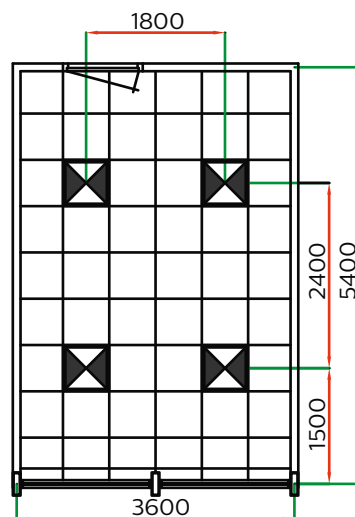

Éclairage de bureau LED pour plafond 600 x 600 mm

Nombre	Nom de famille	Numéro	Température de couleur (K)	Ē_m (lux)	E_{min}/E_{gem}	W/m²
4	PowerBalance	RC360B LED34S/830 PSD W60L60 VPC W	3000	541	0,76	6,38
4	PowerBalance	RC360B LED34S/840 PSD W60L60 VPC W	4000	541	0,760	6,07
4	CoreLine	RC120B LED34S/830 PSD W60L60 VAR-PC	3000	596	0,801	6,38
4	CoreLine	RC120B LED34S/840 PSD W60L60 VAR-PC	4000	596	0,801	6,38