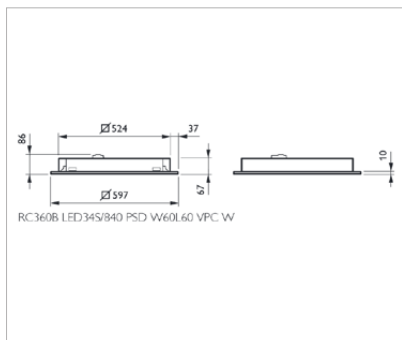

PowerBalance RC360B

CoreLine RC120B
600 x 600 mm

Données initiales des calculs de l'éclairage :

Facteurs de réflexion (plafond/parois/plancher) : 70% / 50% / 20%
Hauteur de la surface de travail : 0,75 m
Champ d'application : Espace complet sauf collerette
0,50 m
UGR : ≤ 19
Facteur de maintenance du flux : 0,80*
Éclairage pratique (Ē_m) : ≥ 500 lux
Uniformité du champ d'application (E_{min}/E_{gem}) : $\geq 0,60$

Éclairage de bureau LED pour plafond 600 x 600 mm

Nombre	Nom de famille	Numéro	Température de couleur (K)	Ē _m (lux)	E _{min} /E _{gem}	W/m ²
4	PowerBalance	RC360B LED34S/830 PSD W60L60 VPC W	3000	541	0,76	6,38
4	PowerBalance	RC360B LED34S/840 PSD W60L60 VPC W	4000	541	0,760	6,07
4	CoreLine	RC120B LED34S/830 PSD W60L60 VAR-PC	3000	596	0,801	6,38
4	CoreLine	RC120B LED34S/840 PSD W60L60 VAR-PC	4000	596	0,801	6,38

Éclairage de bureau LED pour plafond 600 x 600

PowerBalance RC360B
Dimensions en mm.

PowerBalance RC360B

Caractéristiques du produit

- Luminaire encastré LED 600 x 600 mm
- Efficace jusqu'à 117 lm/W
- Convient à différents types de plafonds
- Montage simple et rapide
- À intensité réglable standard avec driver PSD (DALI)
- Disponible en 3000 K et 4000 K

CoreLine RC120B
Dimensions en mm.

CoreLine RC120B

Caractéristiques du produit

- Luminaire encastré LED 600 x 600 mm
- Convient à différents types de plafonds et faux plafonds
- Montage simple et rapide
- Livrable avec optique qui facilite la lecture sur écran (VAR-PC) en option