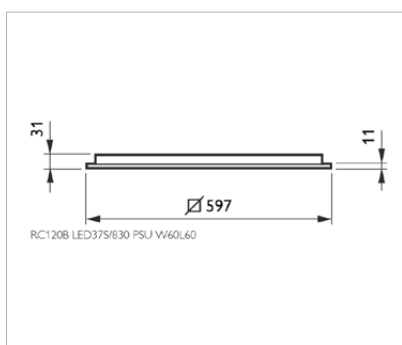

PowerBalance RC360B

CoreLine RC120B
600 x 600 mm

Données initiales des calculs de l'éclairage :

Facteurs de réflexion (plafond/parois/plancher) : 70% / 50% / 20%
Hauteur de la surface de travail : 0,75 m
Champ d'application : Espace complet sauf collerette
0,50 m
UGR : ≤ 19
Facteur de maintenance du flux : 0,80*
Éclairage pratique (Ē_m) : ≥ 500 lux
Uniformité du champ d'application (E_{min}/E_{gem}) : $\geq 0,60$

Éclairage de bureau LED pour plafond 600 x 600

PowerBalance RC360B
Dimensions en mm.

PowerBalance RC360B

Caractéristiques du produit

- Luminaire encastré LED 600 x 600 mm
- Efficace jusqu'à 117 lm/W
- Convient à différents types de plafonds
- Montage simple et rapide
- À intensité réglable standard avec driver PSD (DALI)
- Disponible en 3000 K et 4000 K

CoreLine RC120B
Dimensions en mm.

CoreLine RC120B

Caractéristiques du produit

- Luminaire encastré LED 600 x 600 mm
- Convient à différents types de plafonds et faux plafonds
- Montage simple et rapide
- Livrable avec optique qui facilite la lecture sur écran (VAR-PC) en option