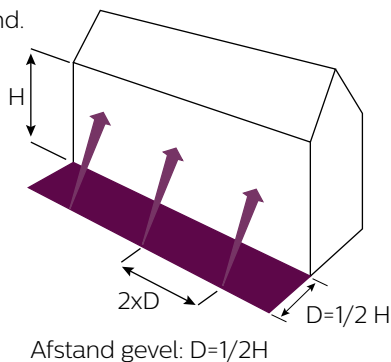

PHILIPS

Blinde gevels – Egaal verlichten met DecoFlood² LED

Standaard Lichtplan

Hartelijk dank voor uw interesse in dit lichtplan! Dit lichtplan geeft u een concept van hoe u met DecoFlood² een gevel kan verlichten. Bent u op zoek naar een alternatieve oplossing voor gevelverlichting? Kijk voor meer informatie op www.philips.be/standaardlichtplannen of neem contact op met uw Philips contactpersoon.

BVP636 DecoFlood2 LED

Informatie lichtberekeningen

Montage op/bij de grond.
Vuistregel voor
hoogte muur
 $H = 4 - 12$ m,
zie hiernaast.

Montage op masten
Vuistregel bij
montage-
hoogte 3 m
en $H = 4 - 12$ m,
zie hiernaast.

BVP636/646

Afmetingen in mm.

BVP636/646

Productkenmerken

- Eén designlijn voor de hele DecoFlood reeks
- Geen lijm gebruikt: volledig recyclebaar
- Uitzonderlijk goede kleurbalans te verkrijgen
- Specifieke optieken voor zowel aanlichten als terreinverlichting
- Laag vermogen en lange levensduur (50.000 uur)