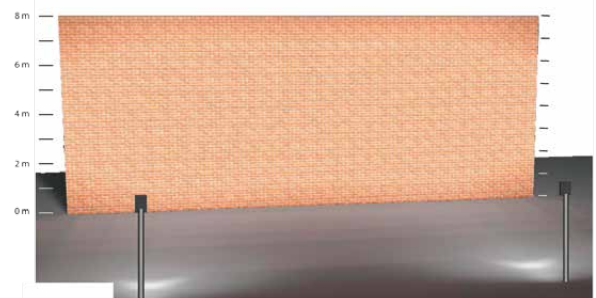

PHILIPS

Blinde gevels – Egaal verlichten met DecoFlood² LED

Standaard Lichtplan

Hartelijk dank voor uw interesse in dit lichtplan! Dit lichtplan geeft u een concept van hoe u met DecoFlood² een gevel kan verlichten. Bent u op zoek naar een alternatieve oplossing voor gevelverlichting? Kijk voor meer informatie op www.philips.be/standaardlichtplannen of neem contact op met uw Philips contactpersoon.

BVP636 DecoFlood2 LED

Informatie lichtberekeningen

Montage op/bij de grond.
Vuistregel voor
hoogte muur
 $H = 4 - 12$ m,
zie hiernaast.

Montage op masten
Vuistregel bij
montage-
hoogte 3 m
en $H = 4 - 12$ m,
zie hiernaast.

Indicatie verlichtingssterkte (4000 K)

Indicatie verlichtingssterkte (4000 K)

Opmerking: Bij warm wit licht (3000 K) is de verlichtingssterkte zo'n 10% lager.

Blinde gevels - Egaal verlichten met DecoFlood² LED

BVP636/646

Afmetingen in mm.

BVP636/646

Productkenmerken

- Eén designlijn voor de hele DecoFlood reeks
- Geen lijm gebruikt: volledig recyclebaar
- Uitzonderlijk goede kleurbalans te verkrijgen
- Specifieke optieken voor zowel aanlichten als terreinverlichting
- Laag vermogen en lange levensduur (50.000 uur)