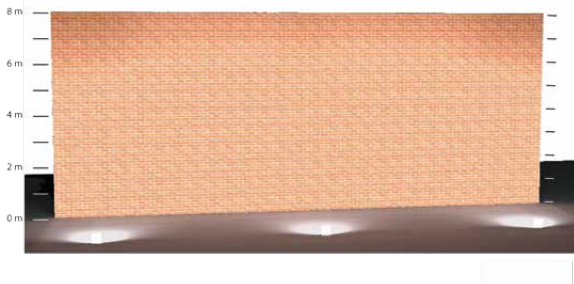

PHILIPS

Blinde gevels – Egaal verlichten met DecoFlood² LED

Standaard Lichtplan

Hartelijk dank voor uw interesse in dit lichtplan! Dit lichtplan geeft u een concept van hoe u met DecoFlood² een gevel kan verlichten. Bent u op zoek naar een alternatieve oplossing voor gevelverlichting? Kijk voor meer informatie op www.philips.be/standaardlichtplannen of neem contact op met uw Philips contactpersoon.

BVP636 DecoFlood2 LED

Informatie lichtberekeningen

Montage op/bij de grond.
Vuistregel voor
hoogte muur
 $H = 4 - 12$ m,
zie hiernaast.

Montage op masten
Vuistregel bij
montage-
hoogte 3 m
en $H = 4 - 12$ m,
zie hiernaast.

Indicatie verlichtingssterkte (4000 K)

Indicatie verlichtingssterkte (4000 K)

Opmerking: Bij warm wit licht (3000 K) is de verlichtingssterkte zo'n 10% lager.

Blinde gevels - Egaal verlichten met DecoFlood² LED

BVP636/646

Afmetingen in mm.

BVP636/646

Productkenmerken

- Eén designlijn voor de hele DecoFlood reeks
- Geen lijm gebruikt: volledig recyclebaar
- Uitzonderlijk goede kleurbalans te verkrijgen
- Specifieke optieken voor zowel aanlichten als terreinverlichting
- Laag vermogen en lange levensduur (50.000 uur)