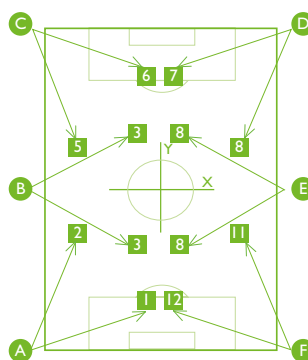

Standaard Lichtplan

Verlichting voetbalveld eenvoudige wedstrijdverlichting I30/I40/I80 lux

Voetbal 12 armaturen
E.gem 180 lux U.0,70
6 masten 15 meter lichthoogte

Mast	Masthoogte (h)	Mastpositie		Armatuur	Coördinaten Richtpunt (m)		Richthoeken (°)	
		x	y		x	y	Tilhoek (a)	Draaihoek (b)
A	15m	-36	-50	1	-4	-38	66	20
				2	-22	-22	64	63
B	15m	-36	0	3	-8	-16	65	-30
				4	-8	16	65	30
C	15m	-36	50	5	-22	22	64	-63
				6	-4	38	66	-20
D	15m	36	50	7	4	38	66	-20
				8	22	22	64	-63
E	15m	36	0	9	8	16	65	30
				10	8	-16	65	-30
F	15m	36	-50	11	22	-22	65	63
				12	4	-38	66	20

Productkenmerken

OptiVision MVP507

- Compacte en robuuste schijnwerper met IP65 classificatie, speciaal ontwikkeld voor sportveldverlichting
- Armatuur in Kombiverpakking inclusief lamp, maar exclusief voorschakelapparatuur
- Asymmetrische lichtverdeling onder 60 graden met goede afscherming tegen lichthinder en strooilicht naar de omgeving
- Hoog verlichtingsrendement
- Armatuur beschikbaar in drie bundelbreedtes
- Als accessoire is een eenvoudig richthulpmiddel leverbaar, type ZVF507 SAD
- Metaalhalogeenlamp 2000 Watt met wit licht en een goede kleurweergave (Ra>80)