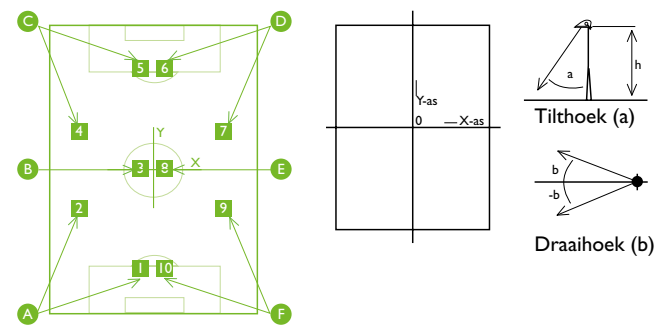

Mast	Masthoogte (h)	Mastpositie		Armatuur	Coördinaten Richtpunt (m)		Richthoeken (°)	
		x	y		x	y	Tilthoek (a)	Draaihoek (b)
A	15m	-36	-50	1	-1	-37	68	20
				2	-23	-15	68	70
B	15m	-36	0	3	-4	0	65	0
				4	-23	15	68	-70
C	15m	-36	50	5	-1	37	68	-20
				6	1	37	68	-20
D	15m	36	50	7	23	15	68	-70
				8	-4	0	65	0
E	15m	36	0	9	23	-15	68	70
				10	1	-37	68	20
F	15m	36	-50