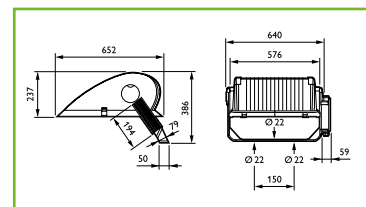

MVP507

afmeting in mm

Bestelgegevens

OptiVision MVP507

Aantal	Typenummer	EOC
I 30 lux		
4	MVP507 2000WKMB (incl. lamp) Armatuur 2,3,6,7	15197700
4	MVP507 2000WKNB (incl. lamp) Armatuur 1,4,5,8	15198400
I 40 lux		
10	MVP507 2000WKNB (incl. lamp)	15198400
I 80 lux		
12	MVP507 2000WKNB (incl. lamp)	15198400

©2009 Philips Lighting
Alle rechten voorbehouden.

www.lighting.philips.nl