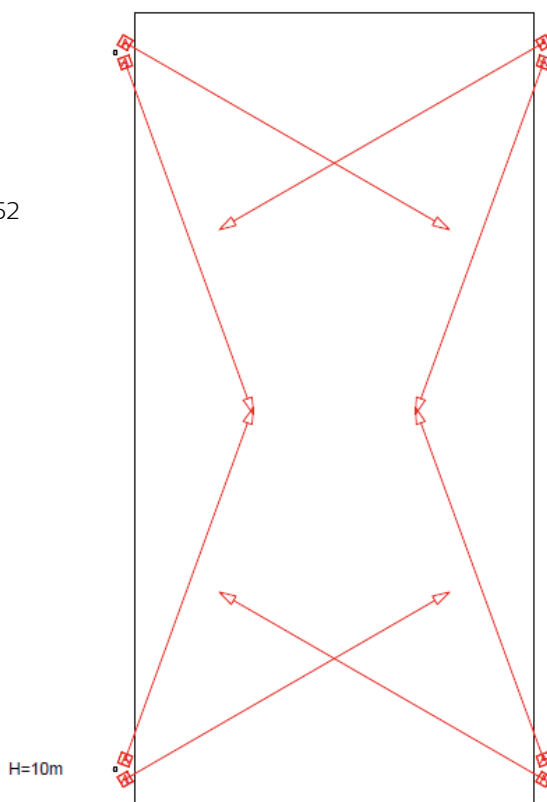

ClearFlood BVP650

Buitenmanege 20x40m met 8 ClearFlood schijnwerpers

Toelichting

Deze ontwerpen voldoen aan de aanbevelingen voor trainingsdoeleinden, met een minimale verlichtingssterkte van 100 lux. Deze minima gelden als gemiddelde van de verlichtingssterkte over gans het terrein. Nergens op het terrein mag de verlichtingssterkte minder zijn dan 50% van het voorgeschreven gemiddelde.

Buitenmanege – 20 x 40m – LPH 10m – 4 masten

Opstelling:

- 4 masten, 10m lichtpunthoogte
- 36m afstand tussen de masten

Te gebruiken:

- 8 ClearFlood LED BVP650 G2 30K 1xECO/740 OFA52
- Rotatiehoek 30°; inclinatiehoek 10°
- Rotatiehoek 70°; inclinatiehoek 10°

Buitenmanege 20x40m met 8 ClearFlood schijnwerpers

BVP650
Afmetingen in mm.

ClearFlood BVP650

Voordelen

- Ontworpen als directe renovatievervanger, met grote energiebesparingen en een snelle terugbetaling van uw investering
- Vereiste lumenprestaties gemakkelijk te selecteren
- Vijf verschillende optieken verzekeren veelzijdigheid in de toepassingen