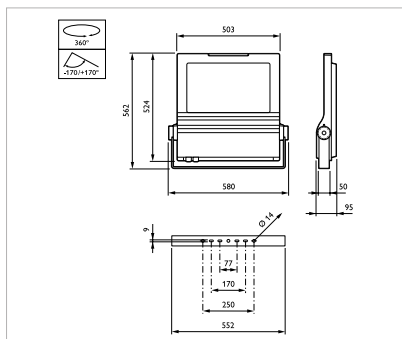

ClearFlood BVP650

Buitenmanege 20x40m met 8 ClearFlood schijnwerpers

Toelichting

Deze ontwerpen voldoen aan de aanbevelingen voor trainingsdoeleinden, met een minimale verlichtingssterkte van 100 lux. Deze minima gelden als gemiddelde van de verlichtingssterkte over gans het terrein. Nergens op het terrein mag de verlichtingssterkte minder zijn dan 50% van het voorgeschreven gemiddelde.

Buitenmanege – 20 x 40m – LPH 10m – 4 masten

Opstelling:

- 4 masten, 10m lichtpunthoogte
- 36m afstand tussen de masten

Te gebruiken:

- 8 ClearFlood LED BVP650 G2 30K 1xECO/740 OFA52
- Rotatiehoek 30°; inclinatiehoek 10°
- Rotatiehoek 70°; inclinatiehoek 10°

Buitenmanege 20x40m met 8 ClearFlood schijnwerpers

BVP650
Afmetingen in mm.

ClearFlood BVP650

Voordelen

- Ontworpen als directe renovatievervanger, met grote energiebesparingen en een snelle terugbetaling van uw investering
- Vereiste lumenprestaties gemakkelijk te selecteren
- Vijf verschillende optieken verzekeren veelzijdigheid in de toepassingen