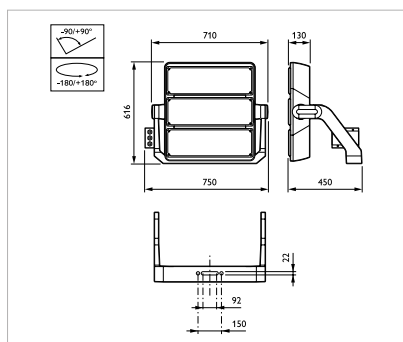

LED Sportverlichting Hockeyveld

BVP525
Afmetingen in mm.

OptiVision LED gen² BVP525

Productkenmerken

- Grote energiebesparing mogelijk (tot wel 30-40% zuiniger t.o.v. conventionele technologie)
- Uitstekende lichtkwaliteit en uniformiteit gedurende de gehele levensduur
- Levensduur van 10-50 jaar (afhankelijk van de jaarlijkse branduren)
- Toepasbaar in alle recreatieve sportapplicaties
- Onderhoudsvriendelijk armatuur door vervangbare driver, LED modules en controls
- 3 jaar standaard garantie met de mogelijkheid voor verlengde garantie
- Beschikbaar met geavanceerde lichtregelsystemen voor meer energiebesparing

Bestelgegevens 8 masten

OptiVision LED gen² BVP525	
Aantal	Type
200 lux	
12	BVP525 OUT T25 50K 1xLED1940/757 A-NB/30

OptiVision LED gen² BVP525	
Aantal	Type
250 lux	
16	BVP525 OUT T25 50K 1xLED1940/757 A-NB/30

Bestelgegevens 6 masten

OptiVision LED gen² BVP525	
Aantal	Type
200 lux	
12	BVP525 OUT T25 50K 1xLED1940/757 A-NB/30

OptiVision LED gen² BVP525	
Aantal	Type
250 lux	
12	BVP525 OUT T25 50K 1xLED1940/757 A-NB/30
2	BVP525 OUT T25 50K 1xLED1940/757 A-MB/30