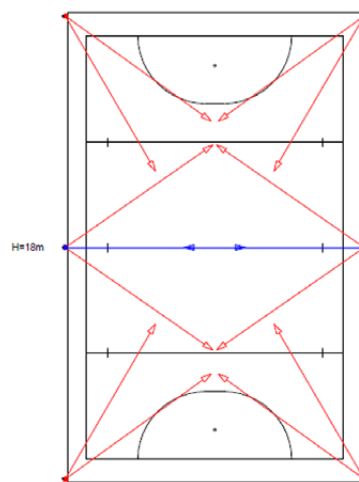

Terrein 55m x 91.4m – LPH 18m – 8 masten

Opstelling:

- 8 masten, 18m lichtpunthoogte
- Masten staan buiten de vrije zone (101.4m x 63m)

Te gebruiken:

16x OptiVision LED gen² BVP525

- waarvan 16x optiek **A-NB/30**

Rotatiehoek 30°; inclinatiehoek 35°

Rotatiehoek 30°; inclinatiehoek 30°

Rotatiehoek 35°; inclinatiehoek 35°

Rotatiehoek 70°; inclinatiehoek 40°

Terrein 55m x 91.4m – LPH 18m – 6 masten

Opstelling:

- 6 masten, 18m lichtpunthoogte
- Masten staan buiten de vrije zone (101.4m x 63m)

Te gebruiken:

14x OptiVision LED gen² BVP525

- waarvan 12x optiek **A-NB/30**

Rotatiehoek 35°; inclinatiehoek 35°

Rotatiehoek 60°; inclinatiehoek 35°

- waarvan 2x **A-MB/30**

Rotatiehoek 0°, inclinatiehoek 35°