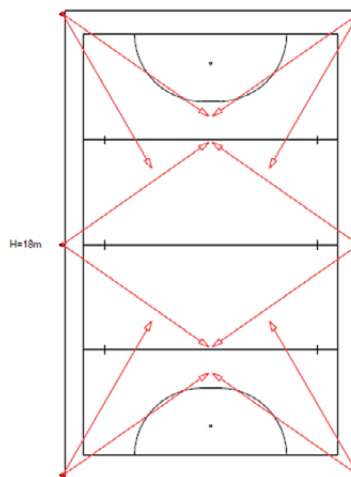

Terrein 55m x 91.4m – LPH 18m – 8 masten

Opstelling:

- 8 masten, 18m lichtpunthoogte
- Masten staan buiten de vrije zone (101.4m x 63m)

Te gebruiken:

- 12x OptiVision LED gen² BVP525
- waarvan 12x optiek **A-NB/30**
- Rotatiehoek 30°; inclinatiehoek 35°
- Rotatiehoek 30°; inclinatiehoek 30°
- Rotatiehoek 35°; inclinatiehoek 35°

Terrein 55m x 91.4m – LPH 18m – 6 masten

Opstelling:

- 6 masten, 18m lichtpunthoogte
- Masten staan buiten de vrije zone (101.4m x 63m)

Te gebruiken:

- 12x OptiVision LED gen² BVP525
- waarvan 12x optiek **A-NB/30**
- Rotatiehoek 35°; inclinatiehoek 35°
- Rotatiehoek 60°; inclinatiehoek 35°

Terrein 55m x 91.4m – LPH 18m – 8 masten

Opstelling:

- 8 masten, 18m lichtpunthoogte
- Masten staan buiten de vrije zone (101.4m x 63m)

Te gebruiken:

16x OptiVision LED gen² BVP525

- waarvan 16x optiek **A-NB/30**