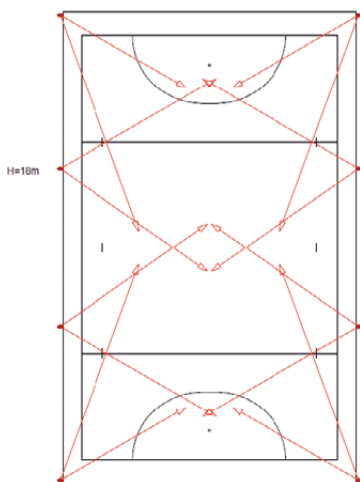

Terrein 55m x 91.4m – LPH 18m – 8 masten

Opstelling:

- 8 masten, 18m lichtpunthoogte
- Masten staan buiten de vrije zone (101.4m x 63m)

Te gebruiken:

- 12x OptiVision LED gen² BVP525
- waarvan 12x optiek **A-NB/30**
- Rotatiehoek 30°; inclinatiehoek 35°
- Rotatiehoek 30°; inclinatiehoek 30°
- Rotatiehoek 35°; inclinatiehoek 35°

Terrein 55m x 91.4m – LPH 18m – 6 masten

Opstelling:

- 6 masten, 18m lichtpunthoogte
- Masten staan buiten de vrije zone (101.4m x 63m)

Te gebruiken:

- 12x OptiVision LED gen² BVP525
- waarvan 12x optiek **A-NB/30**
- Rotatiehoek 35°; inclinatiehoek 35°
- Rotatiehoek 60°; inclinatiehoek 35°

Terrein 55m x 91.4m – LPH 18m – 8 masten

Opstelling:

- 8 masten, 18m lichtpunthoogte
- Masten staan buiten de vrije zone (101.4m x 63m)

Te gebruiken:

16x OptiVision LED gen² BVP525

- waarvan 16x optiek **A-NB/30**

Rotatiehoek 30°; inclinatiehoek 35°

Rotatiehoek 30°; inclinatiehoek 30°

Rotatiehoek 35°; inclinatiehoek 35°

Rotatiehoek 70°; inclinatiehoek 40°

Terrein 55m x 91.4m – LPH 18m – 6 masten

Opstelling:

- 6 masten, 18m lichtpunthoogte
- Masten staan buiten de vrije zone (101.4m x 63m)