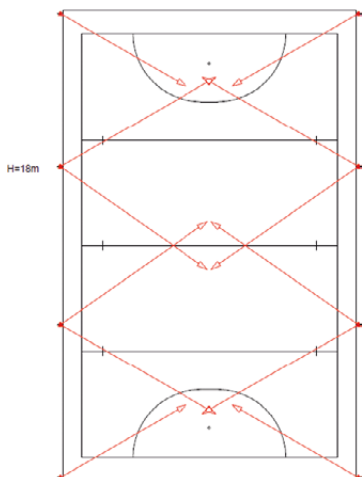

Terrein 55m x 91.4m – LPH 18m – 8 masten

Opstelling:

- 8 masten, 18m lichtpunthoogte
- Masten staan buiten de vrije zone (101.4m x 63m)

Te gebruiken:

- 12x OptiVision LED gen² BVP525
- waarvan 12x optiek **A-NB/30**
- Rotatiehoek 30°; inclinatiehoek 35°
- Rotatiehoek 30°; inclinatiehoek 30°
- Rotatiehoek 35°; inclinatiehoek 35°

Terrein 55m x 91.4m – LPH 18m – 6 masten

Opstelling:

- 6 masten, 18m lichtpunthoogte
- Masten staan buiten de vrije zone (101.4m x 63m)

Te gebruiken:

- 12x OptiVision LED gen² BVP525
- waarvan 12x optiek **A-NB/30**
- Rotatiehoek 35°; inclinatiehoek 35°
- Rotatiehoek 60°; inclinatiehoek 35°

Terrein 55m x 91.4m – LPH 18m – 8 masten

Opstelling:

- 8 masten, 18m lichtpunthoogte
- Masten staan buiten de vrije zone (101.4m x 63m)

Te gebruiken:

16x OptiVision LED gen² BVP525

- waarvan 16x optiek **A-NB/30**