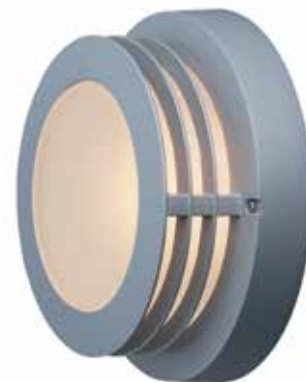

915002034501
Aplique