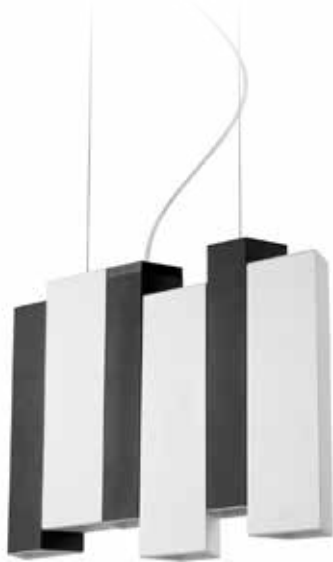

# Muscari

NUEVO

**915005238801**  
De pie

**915005246701**  
Colgante

**915005238601**  
De mesa

**915005236701**  
De Techo

<b>M</b> Modelo	915005238801	915005238601	915005236701	915005246701
<b>h</b> Aplicación	De pie	De mesa	De techo	Colgante
<b>h</b> Color	Aluminio	Aluminio	Aluminio	Aluminio
<b>h</b> tamaño (mm.) (Largo x Prof. x Alto)	535 x 535 x 1500	310 x 310 x 405	535 x 535 x 109	310 x 310 x 405
<b>h</b> Lámpara	LED - 15W	LED - 15W	LED - 45W	LED - 45W
<b>h</b> Dimerizable	Hue	Hue	Hue - Dimmer Inc	Hue - Dimmer Inc
<b>lm</b> Lúmenes	600	600	2200	2200

# Piano

**915005065501**  
Colgante

**915005065601**  
De mesa

**915005065301**  
De techo

**915005065401**  
De techo

<b>M</b> Modelo	915005065501	915005065601	915005065301	915005065401
<b>🏠</b> Aplicación	Colgante	De mesa	De techo	De techo
<b>🎨</b> Color	Blanco y Negro	Blanco y Negro	Blanco y Negro	Blanco y Negro
<b>📏</b> tamaño (mm.) (Largo x Prof. x Alto)	435 x 70 x 550	365 x 170 x 440	700 x 560 x 80	420 x 375 x 80
<b>💡</b> Lámpara	LED - 32W	LED - 12W	LED - 76W	LED - 32W
<b>🔘</b> Dimerizable	No	No	No	No
<b>lm</b> Lúmenes	1200	600	4200	2000