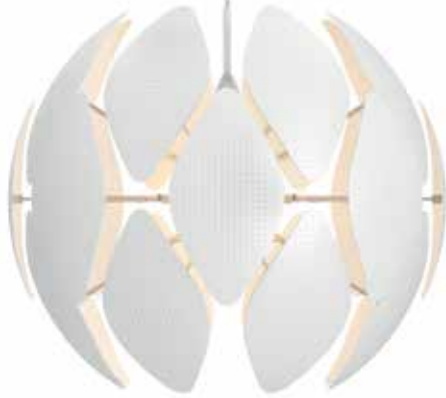

Chiffon

915005311201
Colgante

M Modelo	915005311201
🏠 Aplicación	Colgante
🎨 Color	Blanco
📏 tamaño (mm.) (Largo x Prof. x Alto)	590 x 590 x 575
💡 Lámpara	E27 - 60W
🔌 Dimerizable	-
lm Lúmenes	-