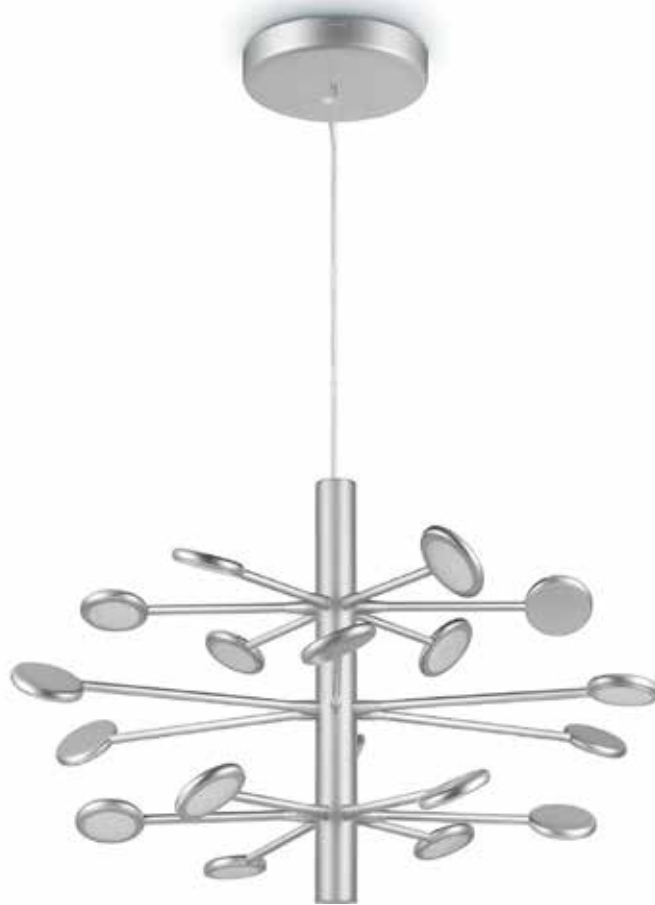

# Mimosa

**915005214501**  
Colgante

<b>M</b> Modelo	915005214501
<b>🏠</b> Aplicación	Colgante
<b>🎨</b> Color	Plata
<b>📏</b> tamaño (mm.) (Largo x Prof. x Alto)	812 x 812 x 1500
<b>💡</b> Lámpara	LED - 80W
<b>🔘</b> Dimerizable	Si
<b>lm</b> Lúmenes	3200