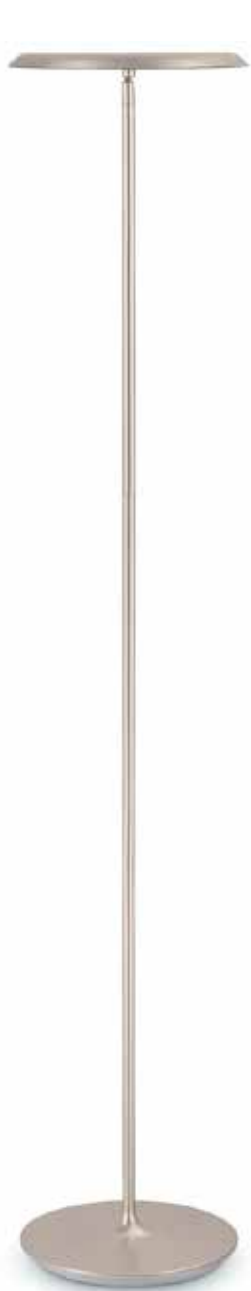

Muscari

NUEVO

915005238801
De pie