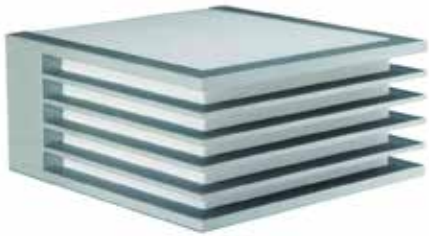

**915002291701**  
Aplique / Plafón

**915002291901**  
Aplique

<b>M</b> Modelo	915002291701	915002291901
<b>🏠</b> Aplicación	Aplique / Plafón	Aplique
<b>🎨</b> Color	Negro	Negro
<b>📏</b> tamaño (mm.) (Largo x Prof. x Alto)	260 x 260 x 81	161 x 132 x 213
<b>💡</b> Lámpara	E27 - 14W x 2	E27 - 14W
<b>🔘</b> Dimerizable	No	No
<b>lm</b> Lúmenes	-	-