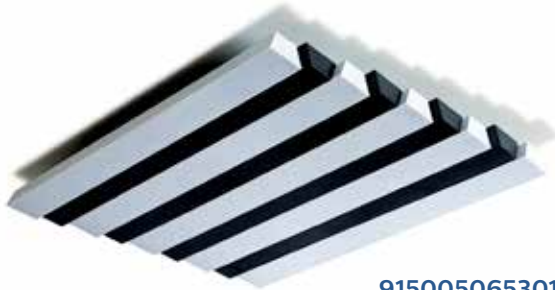

915005065301
De techo