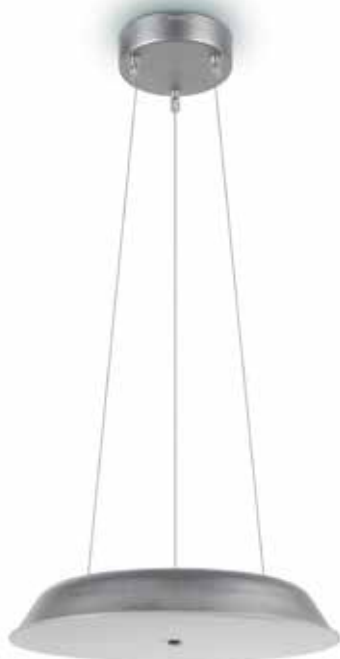

# Piano

**915005065501**  
Colgante

**915005065601**  
De mesa

**915005065301**  
De techo

**915005065401**  
De techo

<b>M</b> Modelo	915005065501	915005065601	915005065301	915005065401
<b>🏠</b> Aplicación	Colgante	De mesa	De techo	De techo
<b>🎨</b> Color	Blanco y Negro	Blanco y Negro	Blanco y Negro	Blanco y Negro
<b>📏</b> tamaño (mm.) (Largo x Prof. x Alto)	435 x 70 x 550	365 x 170 x 440	700 x 560 x 80	420 x 375 x 80
<b>💡</b> Lámpara	LED - 32W	LED - 12W	LED - 76W	LED - 32W
<b>🔘</b> Dimerizable	No	No	No	No
<b>lm</b> Lúmenes	1200	600	4200	2000

# Pods

**915005065301**  
De techo

**915005395501**  
De techo

# Sepia

**915004146701**  
Spot

**915004147001**  
Spot

<b>M</b> Modelo	915005395301	915005395501	915004146701	915004147001
<b>🏠</b> Aplicación	De techo	De techo	Spot	Spot
<b>🎨</b> Color	Blanco	Blanco	Aluminio	Aluminio
<b>📏</b> tamaño (mm.) (Largo x Prof. x Alto)	400 x 400 x 1500	400 x 400 x 1500	135 x 79 x 110	135 x 79 x 110
<b>💡</b> Lámpara	LED - 20W	LED - 20W	LED - 4.5W	LED - 9W
<b>🔍</b> Dimerizable	No	No	No	No
<b>lm</b> Lúmenes	800	800	500	1000