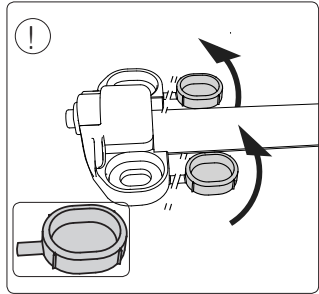

50473/**/P7

50472/**/P7

50474/**/P7

Excl.

Philips Lighting Contact Centre
Int. Business Reply Service
I.B.R.S. / C.C.R.I. Numéro 10461
5600 VB Eindhoven
Pays-Bas / The Netherlands

www.meethue.com/getstarted
www.philips.com/homelighting
☎ +800 7445 4775