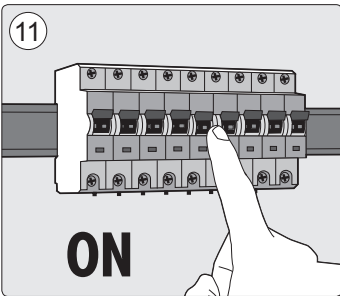

50473/**/P7

50472/**/P7

50474/**/P7

Excl.

Philips Lighting Contact Centre
Int. Business Reply Service
I.B.R.S. / C.C.R.I. Numéro 10461
5600 VB Eindhoven
Pays-Bas / The Netherlands

www.meethue.com/getstarted
www.philips.com/homelighting
☎ +800 7445 4775