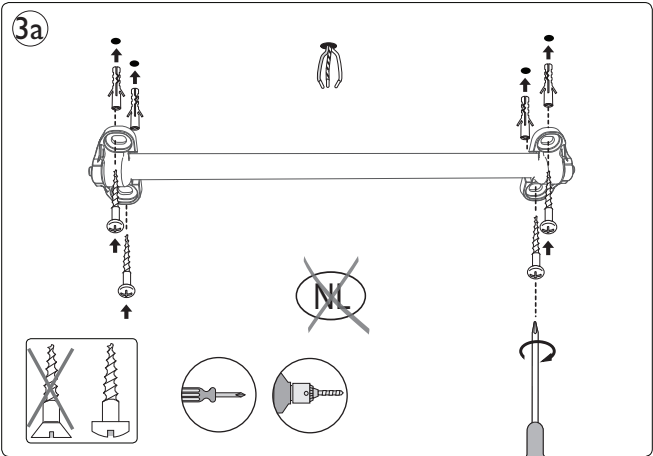

50473/**/P7

50472/**/P7

50474/**/P7

Excl.

Philips Lighting Contact Centre
Int. Business Reply Service
I.B.R.S. / C.C.R.I. Numéro 10461
5600 VB Eindhoven
Pays-Bas / The Netherlands

www.meethue.com/getstarted
www.philips.com/homelighting
☎ +800 7445 4775