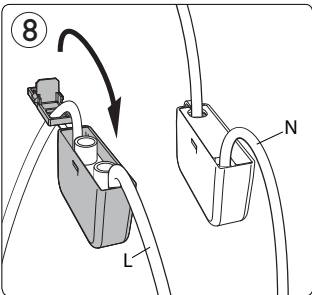

50473/**/P7

50472/**/P7

50474/**/P7

Excl.

Philips Lighting Contact Centre
Int. Business Reply Service
I.B.R.S. / C.C.R.I. Numéro 10461
5600 VB Eindhoven
Pays-Bas / The Netherlands

www.meethue.com/getstarted
www.philips.com/homelighting
☎ +800 7445 4775