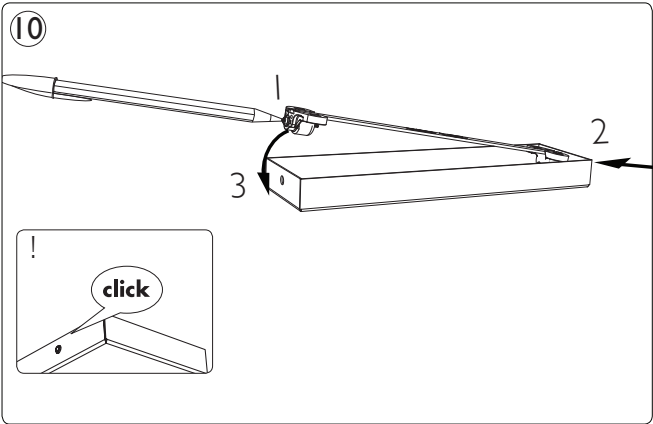

50473/**/P7

50472/**/P7

50474/**/P7

Excl.

Philips Lighting Contact Centre
Int. Business Reply Service
I.B.R.S. / C.C.R.I. Numéro 10461
5600 VB Eindhoven
Pays-Bas / The Netherlands

www.meethue.com/getstarted
www.philips.com/homelighting
☎ +800 7445 4775