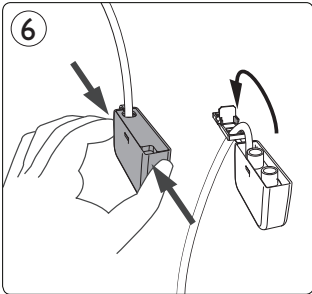

50473/**/P7

50472/**/P7

50474/**/P7

Excl.

Philips Lighting Contact Centre
Int. Business Reply Service
I.B.R.S. / C.C.R.I. Numéro 10461
5600 VB Eindhoven
Pays-Bas / The Netherlands

www.meethue.com/getstarted
www.philips.com/homelighting
☎ +800 7445 4775