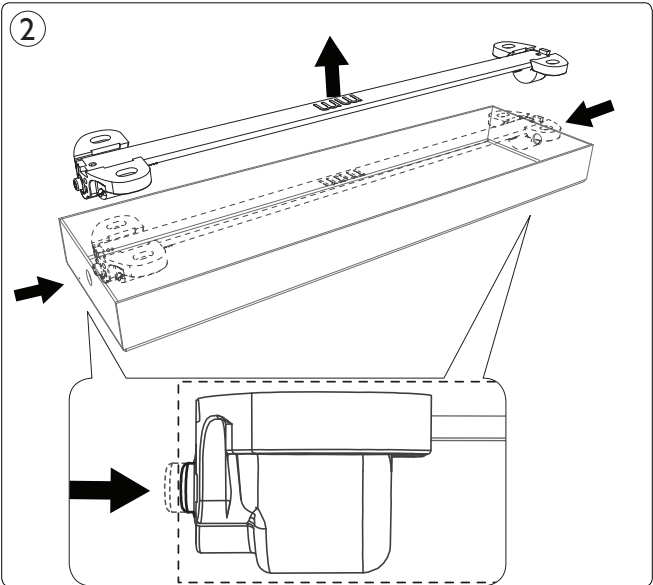

50473/**/P7

50472/**/P7

50474/**/P7

Excl.

Philips Lighting Contact Centre
Int. Business Reply Service
I.B.R.S. / C.C.R.I. Numéro 10461
5600 VB Eindhoven
Pays-Bas / The Netherlands

www.meethue.com/getstarted
www.philips.com/homelighting
☎ +800 7445 4775