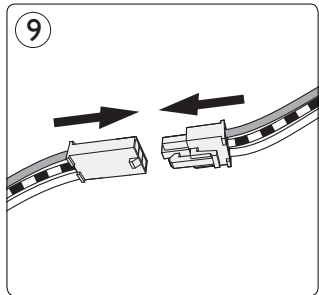

50473/**/P7

50472/**/P7

50474/**/P7

Excl.

Philips Lighting Contact Centre
Int. Business Reply Service
I.B.R.S. / C.C.R.I. Numéro 10461
5600 VB Eindhoven
Pays-Bas / The Netherlands

www.meethue.com/getstarted
www.philips.com/homelighting
☎ +800 7445 4775