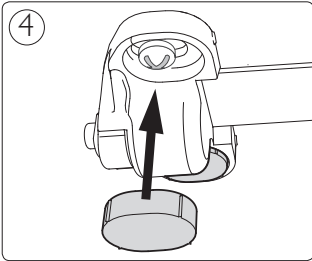

50473/**/P7

50472/**/P7

50474/**/P7

Excl.

Philips Lighting Contact Centre
Int. Business Reply Service
I.B.R.S. / C.C.R.I. Numéro 10461
5600 VB Eindhoven
Pays-Bas / The Netherlands

www.meethue.com/getstarted
www.philips.com/homelighting
☎ +800 7445 4775