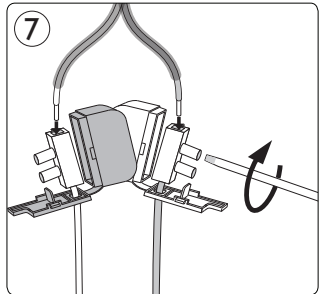

50473/**/P7

50472/**/P7

50474/**/P7

Excl.

Philips Lighting Contact Centre
Int. Business Reply Service
I.B.R.S. / C.C.R.I. Numéro 10461
5600 VB Eindhoven
Pays-Bas / The Netherlands

www.meethue.com/getstarted
www.philips.com/homelighting
☎ +800 7445 4775