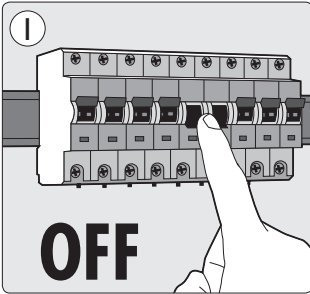

50473/**/P7

50472/**/P7

50474/**/P7

Excl.

Philips Lighting Contact Centre
Int. Business Reply Service
I.B.R.S. / C.C.R.I. Numéro 10461
5600 VB Eindhoven
Pays-Bas / The Netherlands

www.meethue.com/getstarted
www.philips.com/homelighting
☎ +800 7445 4775