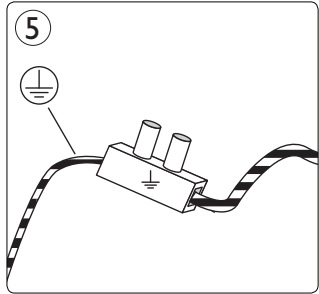

50473/**/P7

50472/**/P7

50474/**/P7

Excl.

Philips Lighting Contact Centre
Int. Business Reply Service
I.B.R.S. / C.C.R.I. Numéro 10461
5600 VB Eindhoven
Pays-Bas / The Netherlands

www.meethue.com/getstarted
www.philips.com/homelighting
☎ +800 7445 4775