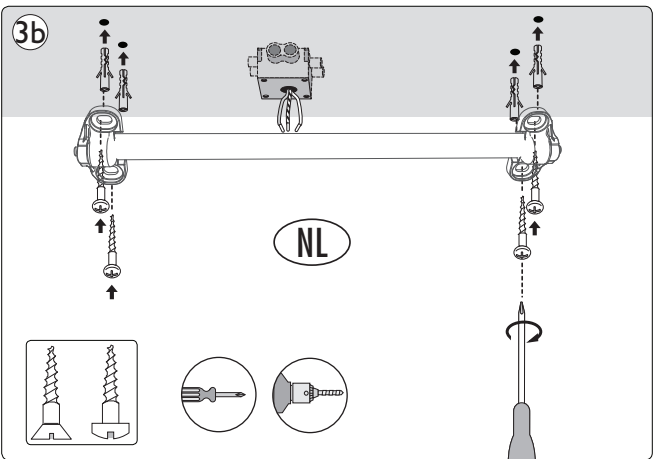

50473/**/P7

50472/**/P7

50474/**/P7

Excl.

Philips Lighting Contact Centre
Int. Business Reply Service
I.B.R.S. / C.C.R.I. Numéro 10461
5600 VB Eindhoven
Pays-Bas / The Netherlands

www.meethue.com/getstarted
www.philips.com/homelighting
☎ +800 7445 4775