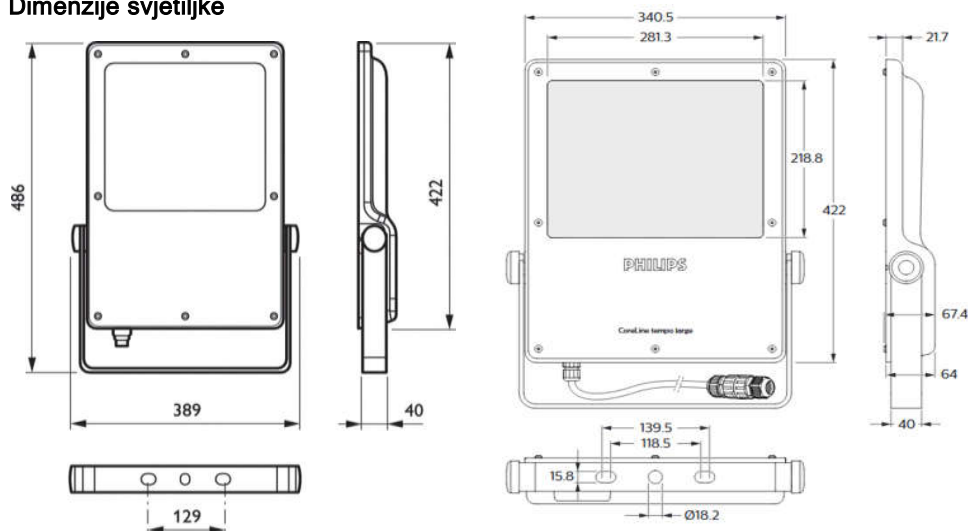

Električne karakteristike svjetiljke

Radni napon	220 - 240 V
Frekvencija	50 - 60 Hz
Prenaponska zaštita	≥ 6 kV
Zasebni uređaj prenaponske zaštite	Ne
Mogućnost DALI regulacije	Ne
Klasa električne zaštite	I
Karakteristike LED modula	
Optički sustav od optičkih leća	Da
ULOR ≤ 1%	Da
Ukupna snaga svjetiljke	225 W
Svjetlosni tok LED izvora	27000 lm
Svjetlosna iskoristivost LOR	94%
Efektivni svjetlosni tok	25380 lm
Svjetlotehnička efikasnost svjetiljke	112 lm/W
Faktor snage cosφ ≥	0,95
Regulacija svjetlosti	Ne
Temperatura boje svjetlosti	3000K
Uzvat boje Ra	80
Životni vijek LED modula i drivera	70.000h L80B10

Mehaničke karakteristike svjetiljke

Jedinstveni tip kućišta u jednoj veličini	Da, od cca 15360 do 25380 lm
Materijal kućišta i nosača	Tlačno lijevani aluminij
Antikorozivna zaštita	Da
Zaštita od zaprljanja	IP66
Stupanj mehaničke zaštite	IK08
Pasivno hlađenje	Da
Optički pokrov	Kaljeno staklo
Regulacija kuta svjetiljke horizontalno	+170° do -170°
Regulacija kuta svjetiljke vertikalno	+90° do -90°
Raspon radne temperature	-30°C do +35°C
Maksimalna udarna površina na vjetar	Scx 0.15 m²
Težina svjetiljke	7,5 kg
Modularna izvedba svjetiljke	jednostavna zamjena LED modula i drivera
Materijal vijaka, podloški i matica	Nehrdajući čelik

Dimenzije svjetiljke

CoreLine Tempo large BVP130