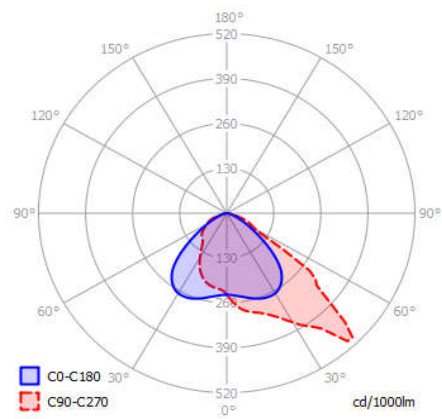

Prikaz distribucije svjetlosti

© 2019 Signify Holding. Sva prava pridržana. Signify pridržava pravo unošenja izmjena specifikacija i/ili prestanka proizvodnje bilo kojeg proizvoda u svakom trenutku bez prethodne najave ili obveze te ne odgovara ni za kakve posljedice koje nastanu upotrebom ove publikacije.