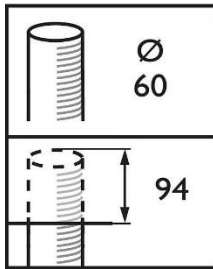

## 4. Installatie

- Standaard of decoratief mastopzetstuk Ø60 of 76 mm (60P, 76P of 90PD)
- Aanbevolen montagehoogte: 4-6 m
- Max SCx: 0,1 m<sup>2</sup>
- Speciale mast en uithouders verkrijgbaar voor verschillende montage mogelijkheden

## 6. Afmetingen (hxbxl)

172 x 661 mm