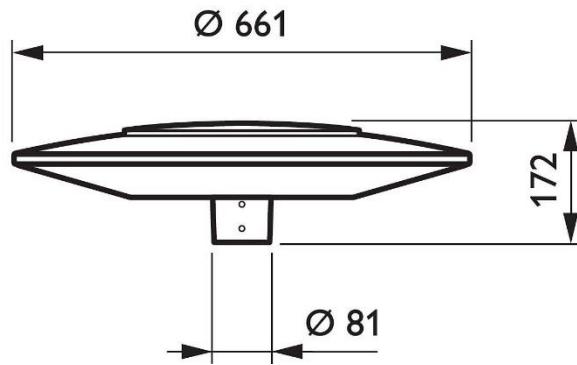

## 1. Algemene Beschrijving

Discus-vormig LED straatverlichtingsarmatuur voor opzetmontage (60mm, 76mm of specifiek decoratief opzetstuk) met een efficiëntie van minimaal 100 Lm/W, voorzien van een kleursysteem waarbij kleurlicht zichtbaar wordt wanneer het armatuur gedimd wordt. Er is geen bijkomend signaal nodig om deze kleur te activeren. Kleur beschikbaar in rood, blauw of groen. Geschikt voor dimming via DALI of 1-10V signaal. Geschikt voor zelfdimmende systemen met instelbare tijd en dimniveau en geschikt voor dimmen via stuurader (SDU). Voorzien van IK10 polycarbonaat lichtkap en behuizing van gepoedercoat spuitgietaluminium. De armatuur kan voorzien worden van een diffuse afscherming met gepatenteerde micro-lens optiek voor een meer comfortabele lichtbundel, met een verlies in mastafstand van maximaal 10% t.o.v. de heldere variant. Lichtbeeld mogelijk in middelbreed straatoptiek, breed straatoptiek, symmetrisch pleinoptiek en optiek voor verticale verlichtingssterkte

## 4. Installatie

- Standaard of decoratief mastopzetstuk Ø60 of 76 mm (60P, 76P of 90PD)
- Aanbevolen montagehoogte: 4-6 m
- Max SCx: 0,1 m<sup>2</sup>
- Speciale mast en uithouders verkrijgbaar voor verschillende montage mogelijkheden

## 6. Afmetingen (hxbxl)

172 x 661 mm