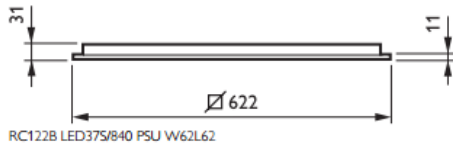

## 5. Varianten

- Inleg, rechthoekig, DALI dimbaar
- Inleg, rechthoekig, niet dimbaar
- Inleg, vierkant, module 600mmx600mm, DALI dimbaar
- Inleg, vierkant, module 600mmx600mm, niet dimbaar
- Inleg, vierkant, module 625mmx625mm, DALI dimbaar
- Inleg, vierkant, module 625mmx625mm, niet dimbaar

## 6. Afmetingen (hxbxl)

32 x 297 x 1197 mm

31 x 597 x 597 mm

31 x 622 x 622 mm