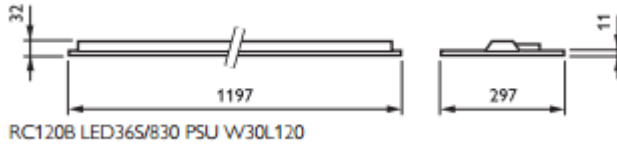

## 4. Installatie

- inlegmontage individueel (plafond met zichtbare T-profielen)
- via aansluitpunten in groene kleur op de driver, insteekconnector en trekontlasting

## 5. Varianten

- Inleg, rechthoekig, DALI dimbaar
- Inleg, rechthoekig, niet dimbaar
- Inleg, vierkant, module 600mmx600mm, DALI dimbaar
- Inleg, vierkant, module 600mmx600mm, niet dimbaar
- Inleg, vierkant, module 625mmx625mm, DALI dimbaar
- Inleg, vierkant, module 625mmx625mm, niet dimbaar

## 6. Afmetingen (hxbxl)

32 x 297 x 1197 mm

31 x 597 x 597 mm

31 x 622 x 622 mm