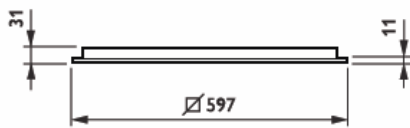

## 4. Installatie

- inlegmontage individueel (plafond met zichtbare T-profielen)
- via aansluitpunten in groene kleur op de driver, insteekconnector en trekontlasting

## 5. Varianten

- Inleg, rechthoekig, DALI dimbaar
- Inleg, rechthoekig, niet dimbaar
- Inleg, vierkant, module 600mmx600mm, DALI dimbaar
- Inleg, vierkant, module 600mmx600mm, niet dimbaar
- Inleg, vierkant, module 625mmx625mm, DALI dimbaar
- Inleg, vierkant, module 625mmx625mm, niet dimbaar

## 6. Afmetingen (hxbxl)

32 x 297 x 1197 mm

31 x 597 x 597 mm

31 x 622 x 622 mm