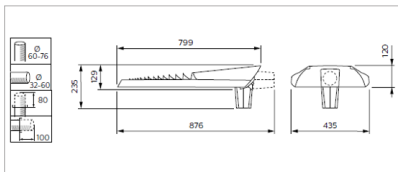

Luma2 BGP625
Afmetingen in mm.