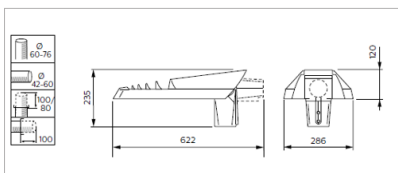

Terreinverlichting met LED straatverlichtingsarmaturen

LED Straatverlichting

Iridium³ LED BGP352/352
Afmetingen in mm.

Luma2 BGP625
Afmetingen in mm.

Luma1 BGP623
Afmetingen in mm.

Luma Micro BGP615
Afmetingen in mm.