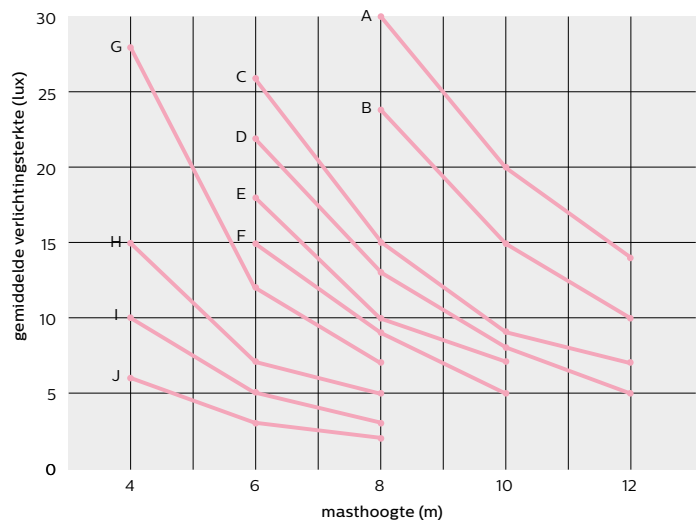

Terreinverlichting met LED straatverlichtingsarmaturen