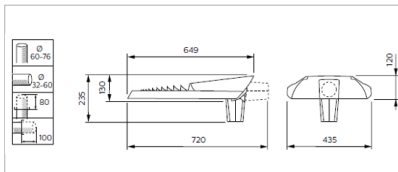

Terreinverlichting met LED straatverlichtingsarmaturen

LED Straatverlichting

Iridium³ LED BGP352/352
Afmetingen in mm.

Luma2 BGP625
Afmetingen in mm.

Luma1 BGP623
Afmetingen in mm.

Luma Micro BGP615
Afmetingen in mm.