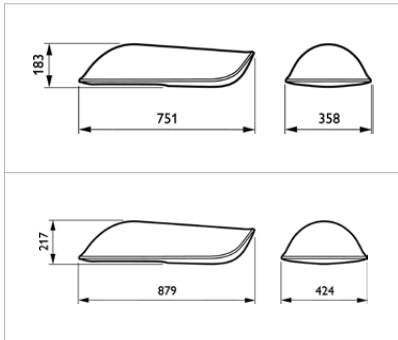

Iridium³ LED - BGP352/353

Luma - BGP 615/621/623/625/627

Toelichting

Bepaal de montagehoogte aan de hand van de situatietekening

Bepaal de gewenste verlichtingssterkte

Bepaal met behulp van de grafiek het gewenste armatuur

Voor alle LED armaturen is de versie toegepast met lichtkleur 740

Vuistregel

Terreinsbreedte = 5x Masthoogte

Terreindiepte = 1x Masthoogte

Typenummer

A	BGP625 1xLED240-4S 740 DM12
B	BGP353 1xEKO 198-3S 740 DM
C	BGP352 1xEKO 113-3S 740 DM
D	BGP623 1xLED 90-4S 740 DM12
E	BGP352 1xEKO 85-3S 740 DM
F	BGP623 1xLED65-4S 740 DM12
G	BGP352 1xEKO 57-3S 740 DM
H	BGP615 1xLED35-4S 740 DM12
I	BGP615 1xLED20-4S 740 DM12
J	BGP615 1xLED10-4S 740 DM12

Terreinverlichting met LED straatverlichtingsarmaturen

LED Straatverlichting

Iridium³ LED BGP352/352
Afmetingen in mm.

Luma2 BGP625
Afmetingen in mm.

Luma1 BGP623
Afmetingen in mm.

Luma Micro BGP615
Afmetingen in mm.