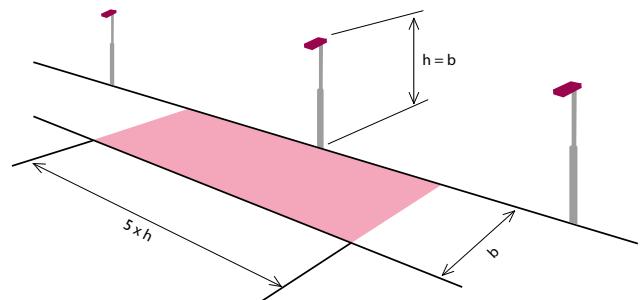

Iridium³ LED - BGP352/353

Luma - BGP 615/621/623/625/627

Toelichting

Bepaal de montagehoogte aan de hand van de situatietekening

Bepaal de gewenste verlichtingssterkte

Bepaal met behulp van de grafiek het gewenste armatuur

Voor alle LED armaturen is de versie toegepast met lichtkleur 740

Vuistregel

Terreinsbreedte = 5x Masthoogte

Terreindiepte = 1x Masthoogte

Typenummer

A	BGP625 1xLED240-4S 740 DM12
B	BGP353 1xEKO 198-3S 740 DM
C	BGP352 1xEKO 113-3S 740 DM
D	BGP623 1xLED 90-4S 740 DM12
E	BGP352 1xEKO 85-3S 740 DM
F	BGP623 1xLED65-4S 740 DM12
G	BGP352 1xEKO 57-3S 740 DM
H	BGP615 1xLED35-4S 740 DM12
I	BGP615 1xLED20-4S 740 DM12
J	BGP615 1xLED10-4S 740 DM12