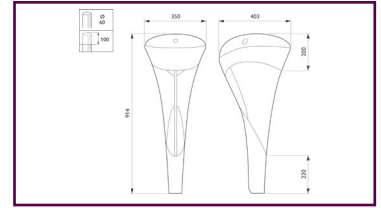

Standaard Lichtplan

Terreinverlichting met LED paaltoparmaturen

UrbanStar BDS100

Townguide BDPI02

Toelichting

Bepaal de montagehoogte aan de hand van de situatietekening
 Bepaal de gewenste verlichtingssterkte
 Bepaal een armatuur met behulp van de grafiek

Vuistregel:

Terreinsbreedte = 4x Masthoogte
 Terreindiepte = 4x Masthoogte

Terreinverlichting met LED paaltoparmaturen

- A** BDS100 1xLED43-3S/740 DRW
BDP102 PCC 1xGRN40/840 DRW
- B** BDS100 1xLED32-3S/740 DRW
BDP102 PCC 1xGRN30/840 DRW
- C** BDS100 1xLED28-3S/740 DRW
BDP102 PCC 1xGRN25/840 DRW
- D** BDS100 1xLED22-3S/740 DRW
BDP102 PCC 1xGRN20/840 DRW
- E** BDS100 1xLED14-3S/740 DRW
BDP102 PCC 1xGRN15/840 DRW

UrbanStar BDS100 afmeting in mm

TownGuide BDPI02

- Hoogwaardig design
- Brede reeks opzet-armaturen met samenhangende vormgeving
- Diffuus LED-licht van hoge kwaliteit
- Lange LED-levensduur

TownGuide BDPI02
afmeting in mm