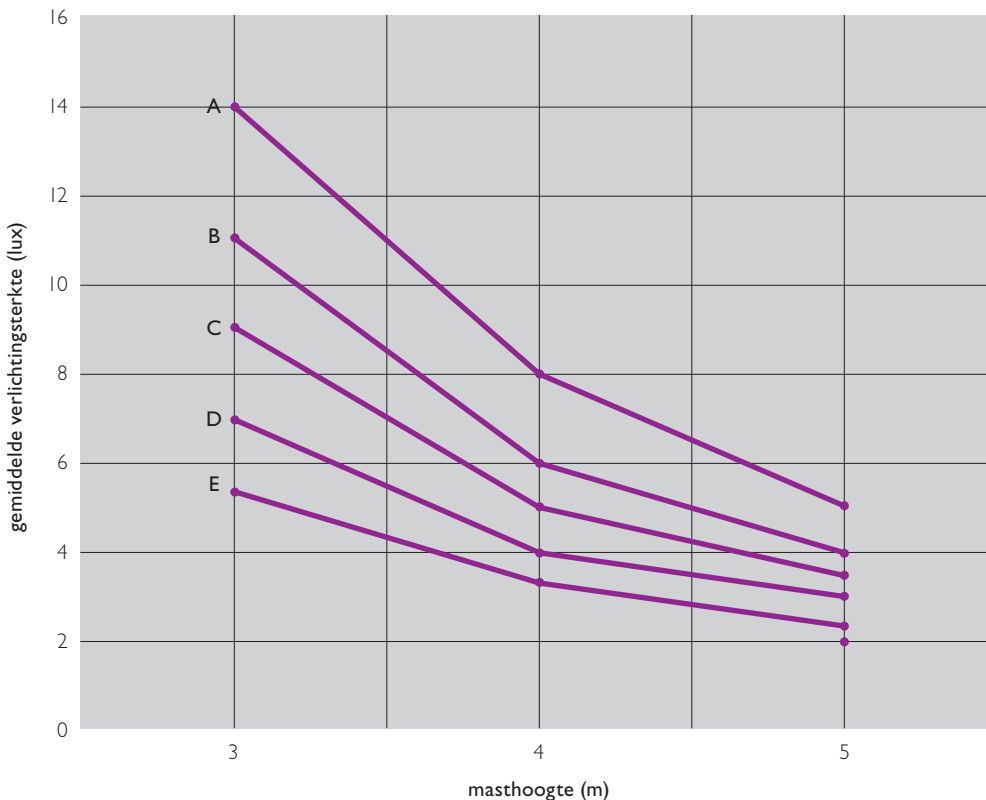

Standaard Lichtplan

Terreinverlichting met LED paaltoparmaturen

UrbanStar BDS100

Townguide BDPI02

Toelichting

Bepaal de montagehoogte aan de hand van de situatietekening
 Bepaal de gewenste verlichtingssterkte
 Bepaal een armatuur met behulp van de grafiek

Vuistregel:

Terreinsbreedte = 4x Masthoogte
 Terreindiepte = 4x Masthoogte

Terreinverlichting met LED paaltoparmaturen

- A** BDS100 1xLED43-3S/740 DRW
BDP102 PCC 1xGRN40/840 DRW
- B** BDS100 1xLED32-3S/740 DRW
BDP102 PCC 1xGRN30/840 DRW
- C** BDS100 1xLED28-3S/740 DRW
BDP102 PCC 1xGRN25/840 DRW
- D** BDS100 1xLED22-3S/740 DRW
BDP102 PCC 1xGRN20/840 DRW
- E** BDS100 1xLED14-3S/740 DRW
BDP102 PCC 1xGRN15/840 DRW

Standaard Lichtplan

Terreinverlichting met LED paaltoparmaturen

Productkenmerken

UrbanStar BDS100

- Terugverdientijd minder dan 6 jaar
- Designvormgeving voor vloeiende integratie in de openbare ruimte
- Superieur lichtbeeld met speciaal breedstralend optiek
- Voorbekabeld (5m) geleverd voor eenvoudige installatie
- Speciale UrbanStar mast verkrijgbaar voor naadloze aansluiting