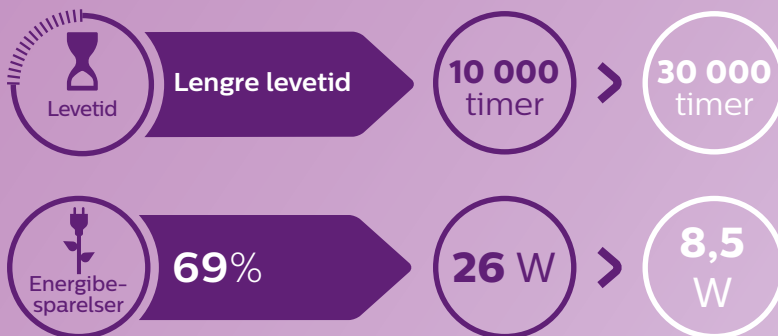

PLC
kompakt-
lysrør

> Du finner informasjon om hvordan du kan redusere downlightkostnadene dine med LED på www.philips.com/plcsavingscalculator