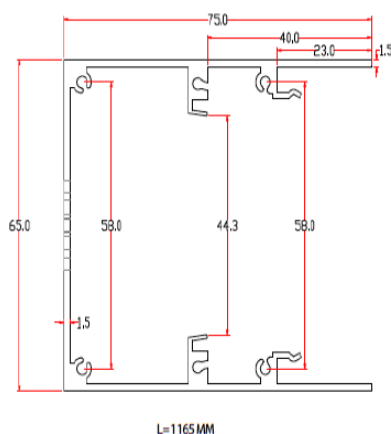

### Plano de dimensiones

LigLine 120 cm Surf 4x1100 840: 1165 x 65 x 75mm