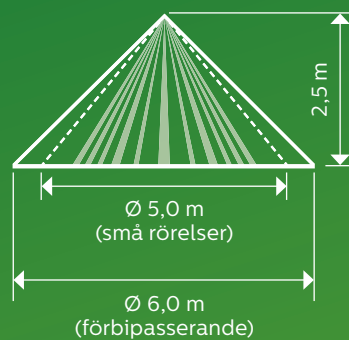

Detekteringsyta