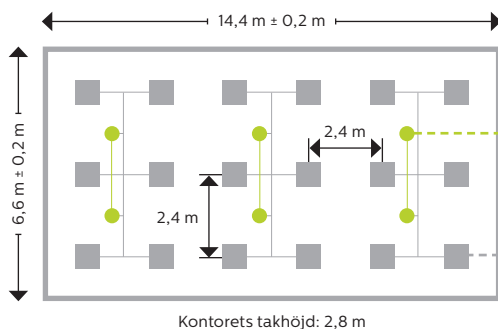

Ljushet

Skapa ljusa väggar och tak med hjälp av bredstrålande belysning. Det får hela lokalen att verka rymligare och trivsammare.

Belysningsdesign för kontor