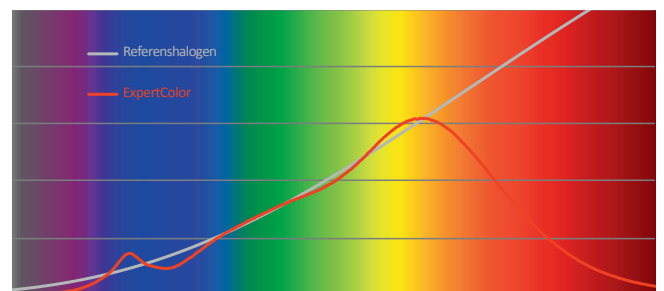

Spektrumet hos ExpertColor är **93,9 %**. Detta är samma som färgen hos halogenbelysning (LED-ljuskällor av standardutförande har enbart cirka 60 %).