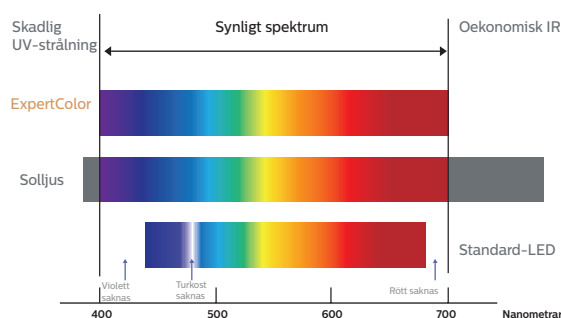

Egenskaper hos ExpertColor

Anpassat ljusspektrum som liknar det i halogenljuskällor

Den bästa färgåtergivningen, CRI97

Djup och jämn dimring, under 5 %

Energibesparingar på upp till 85 %

Äkta färger

Direktersättning

Expert
Color

Upplev perfekt färg med vår nya fosforteknik

ExpertColor's avancerade fosfor ger överlägsen ljuskvalitet med halogenliknande färgåtergivning. Det här ger hög färgöverensstämmelse, med ett återgivningsindex på 97 och en färgmättnad (nära 100 %) med perfekt återgivning av röda nyanser (R9 >85).

Spektrumet hos ExpertColor är **93,9 %**. Detta är samma som färgen hos halogenbelysning (LED-ljuskällor av standardutförande har enbart cirka 60 %).

Skapar rätt atmosfär – överallt

Oavsett om du ljussätter en matsal, ett sovrum eller ett sammanträdesrum måste ljuset vara rätt. Philips ExpertColor-teknik ger ett anpassat spektrum som är IP-skyddat och som garanterar dig äkta halogenliknande färg för exakt rätt miljö.

Att matcha exakta halogenspektrum innebär att färgerna på möbler, tavlor, väggytor, gardiner och golv bibehålls på det sätt din

inredningsdesigner avsåg. Det exceptionella färgåtergivningsindexet på 97 innebär att naturlig återgivning med ExpertColor garanterar den perfekta miljön i varje rum och varje utrymme.