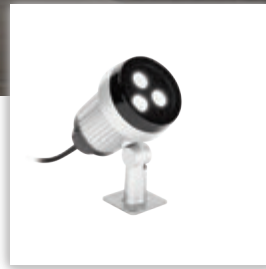

# Ánh sáng LED thông minh tạo **sức sống mới** cho biểu tượng lịch sử

Vaya Flood

Vaya Linear

Vaya spot

“

Kỳ Đài được xây dựng vào năm Gia Long thứ 6 (1807), cùng thời gian xây dựng Kinh thành Huế. Đến thời Vua Minh Mạng, Kỳ Đài được tu sửa lại. Cùng với những thăng trầm của Kinh thành Huế, nơi đây chứng kiến nhiều sự kiện lịch sử quan trọng của đất nước. Hệ thống chiếu sáng mỹ thuật do Công ty Vietravel đầu tư, phối hợp với UBND tỉnh Thừa Thiên - Huế, chính thức vận hành từ đầu tháng 2/2018, đã đưa Kỳ Đài trở thành một điểm nhấn cảnh quang ban đêm sống động giữa Cố đô.