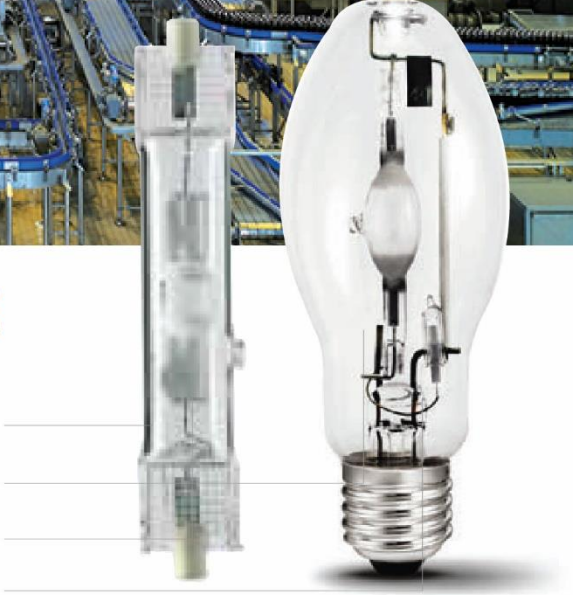

Hiệu suất cao và dễ lắp đặt

Lắp đặt linh hoạt

11.000 giờ

Metal Halide MH 70W

640 E27 CL SLV/24
Ánh sáng: Vàng
372.000 đ

Metal Halide MH 175W

640 U E40 CL SLV/24
Ánh sáng: Vàng
347.000 đ

MHN-TD 70W