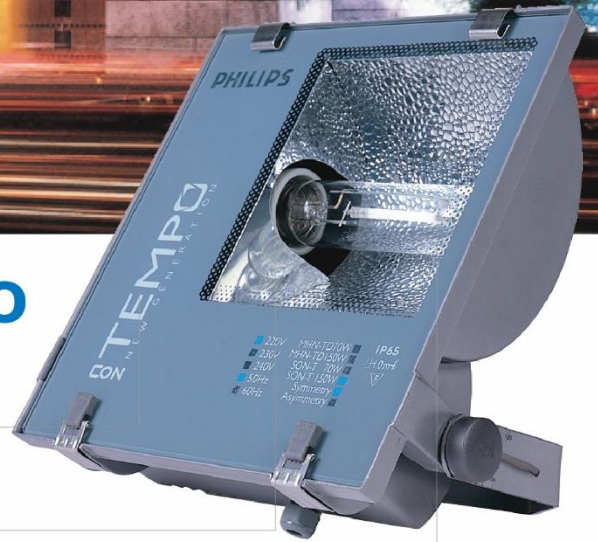

92.200 đ

Kích đèn SN 58

SN 58 T15

159.700 đ

Kích đèn SN 56

SN 56 IGNITOR

276.700 đ

ĐÈN PHA CAO ÁP CONTEMPO

Thiết kế phù hợp với cảnh quan xung quanh

Thiết kế nhôm đúc chắc chắn với lớp phủ chống ăn mòn

Chấn lưu tích hợp, làm bằng đồng, tiết kiệm điện.
Tụ điện và kích điện điện tử bán song song.
Sản phẩm đã qua kiểm tra nghiêm ngặt về chống thấm, chống bám bụi.