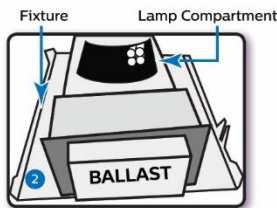

Thay thế cho bóng PLC

Tuổi thọ cao đến **30.000 giờ**

Tiết kiệm năng lượng

Thay thế hoàn hảo cho bóng PLC

Lắp đặt dễ dàng với khả năng đảo chiều

Lắp đặt

Ứng dụng

Lối đi