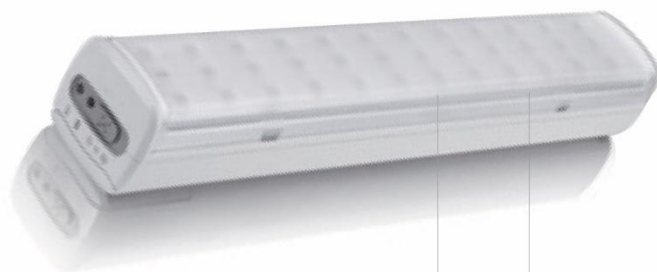

Thời gian sạc nhanh

Thời gian sử dụng lâu

30504

Value Renewable energy white 36x0.07W

Thời gian sạc: 5 giờ

Thời gian sử dụng: lên đến 6 giờ

(Tuỳ theo độ sáng thiết lập)

847.500 đ

30505

Essential Renewable energy 36x0.07W

Thời gian sạc: 5 giờ

Thời gian sử dụng: lên đến 6 giờ

(Tuỳ theo độ sáng thiết lập)

659.100 đ