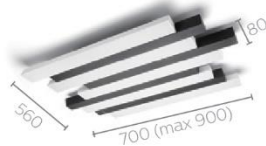

Đèn trần

Đen, Trắng

Nhôm

LED 76W
4000k ánh sáng trung tính

110V - 240V

4200lm

700(max 900) x 560 x 80

Điều chỉnh được vị trí các module đèn. Điều chỉnh được cường độ ánh sáng (bộ điều chỉnh đi kèm)