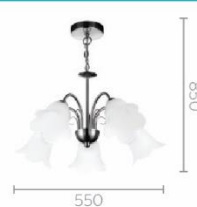

36695 Nickel