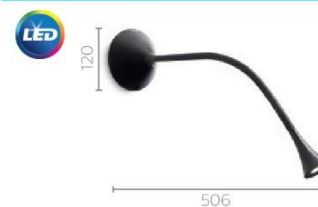

Đèn tường

Đen

Nhôm

LED 2.5W
2700K ánh sáng vàng ấm
4000K ánh sáng trung tính

115lm

220V - 240V

120 x 120 x 506

Công tắc riêng trên thân đèn

- Ứng dụng
- Màu
- Chất liệu
- Bóng và công suất

- Điện thế
- Lumen
- Kích thước (L x W x H) (mm)
- Tính năng khác