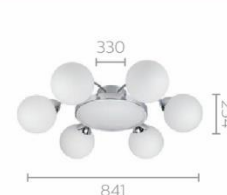

Ứng dụng

Đèn chùm

Màu

Trắng

Chất liệu

Thủy tinh, kim loại

Bóng và công suất

E27 15W x 6
(Không kèm bóng)

Điện thế

230V

Lumen

-

Kích thước (L x W x H) (mm)

724 x 120 x 215

Tính năng khác

-

Đèn chùm

Trắng

Thủy tinh, kim loại

E27 15W x 8
(Không kèm bóng)

230V

-

795 x 120 x 211

-

Đèn chùm

Trắng

Thủy tinh, kim loại

E27 24W x 10
(Không kèm bóng)

-

-

883 x 883 x 249

-

Đèn chùm

Trắng

Thủy tinh, kim loại

E27 24W x 8
(Không kèm bóng)

-

-

841 x 841 x 254

-