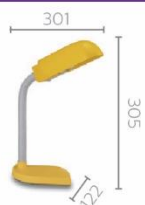

Đèn bàn

Vàng

Tổng hợp

E27 11W (Bao gồm bóng)
6500K ánh sáng trắng

220V - 240V

-

301 x 305 x 122

-

69024 Billy