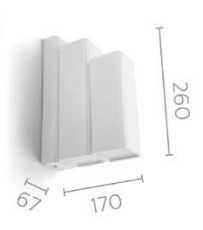

Mã sản phẩm

50004 Blossom

50005 Blossom

50006 Blossom

	Ứng dụng
	Màu
	Chất liệu
	Bóng và công suất
	Điện thế
	Lumen
	Kích thước (L x W x H) (mm)
	Tính năng khác

Đèn trần
Trắng/Vàng/Xanh lá
Kim loại
LED 42W 2700k ánh sáng vàng ấm
220V - 240V
1800lm
550 x 67 x 181
Điều chỉnh được góc chiếu

Đèn thả
Trắng/Vàng/Xanh lá
Kim loại
LED 16W 2700k ánh sáng vàng ấm
100V - 240V
650lm
205 x 67 x 1500
Điều chỉnh được góc chiếu Điều chỉnh được chiều cao đèn

Đèn tường
Trắng/Vàng/Xanh lá
Kim loại
LED 10W 2700k ánh sáng vàng ấm
100V - 240V
470lm
170 x 67 x 260
Điều chỉnh được góc chiếu