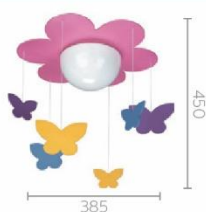

- Ứng dụng
- Màu
- Chất liệu
- Bóng và công suất

Đèn trẻ em
Hỗn hợp
Thủy tinh, gỗ
E27 15W (Không kèm bóng)

Đèn trẻ em
Hỗn hợp
Thủy tinh, gỗ
E27 15W (Không kèm bóng)

- Điện thế
- Lumen
- Kích thước (L x W x H) (mm)
- Tính năng khác

-
-
385 x 385 x 450

-
-
400 x 400 x 430

-

-