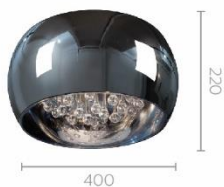

# Bộ sưu tập đèn chùm Philips - Phong cách cổ điển sang trọng

Mã sản phẩm

30898/21

30900/21

30899/21

30916/55 Costume

	Ứng dụng
	Màu
	Chất liệu
	Bóng và công suất
	Điện thế
	Lumen
	Kích thước (L x W x H) (mm)
	Tính năng khác