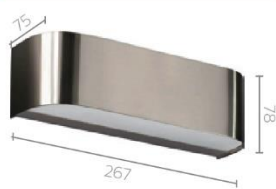

Ứng dụng
	Màu
	Chất liệu
	Bóng và công suất
	Điện thế
	Lumen
	Kích thước (L x W x H) (mm)
	Tính năng khác

Đèn tường
Nhôm
Kim loại
E27 23W
(Không kèm bóng)

Đèn tường
Chrome mờ
Kim loại
E27 23W
(Không kèm bóng)

Đèn tường
Chrome mờ
Thủy tinh
E27 60W
(Không kèm bóng)

Đèn tường
Chrome mờ
Thủy tinh
LED 4W
2700K ánh sáng vàng ấm

220V - 240V

220V - 240V

110V - 127V, 220V - 240V

220V - 240V

-

-

-

120lm

267 x 75 x 78

267 x 75 x 78

281 x 114 x 225

110 x 110 x 60

-

-

-

-