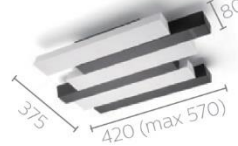

58081 Piano

Đèn trần

Đen, Trắng

Nhôm

LED 32W
4000k ánh sáng trung tính

110V - 240V

2000lm

420(max 570) x 375 x 80

Điều chỉnh được vị trí các modules đèn