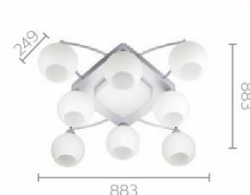

Ứng dụng

Đèn chùm

Màu

Trắng

Chất liệu

Thủy tinh, kim loại

Bóng và công suất

E27 15W x 6
(Không kèm bóng)

Điện thế

230V

Lumen

-

Kích thước (L x W x H) (mm)

724 x 120 x 215

Tính năng khác

-

Đèn chùm

Trắng

Thủy tinh, kim loại

E27 15W x 8
(Không kèm bóng)

230V

-

795 x 120 x 211

-

Đèn chùm

Trắng

Thủy tinh, kim loại

E27 24W x 10
(Không kèm bóng)

-

-

883 x 883 x 249

-

Đèn chùm

Trắng

Thủy tinh, kim loại

E27 24W x 8
(Không kèm bóng)

-

-

841 x 841 x 254

-