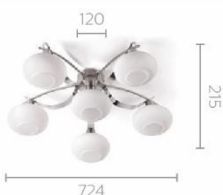

Ứng dụng

Đèn chùm

Màu

Trắng

Chất liệu

Thủy tinh, kim loại

Bóng và công suất

E27 15W x 6
(Không kèm bóng)

Điện thế

230V

Lumen

-

Kích thước (L x W x H) (mm)

724 x 120 x 215

Tính năng khác

-

Đèn chùm

Trắng

Thủy tinh, kim loại

E27 15W x 8
(Không kèm bóng)

230V

-

795 x 120 x 211

-

Đèn chùm

Trắng

Thủy tinh, kim loại

E27 24W x 10
(Không kèm bóng)

-

-

883 x 883 x 249

-

Đèn chùm

Trắng

Thủy tinh, kim loại

E27 24W x 8
(Không kèm bóng)

-

-

841 x 841 x 254

-