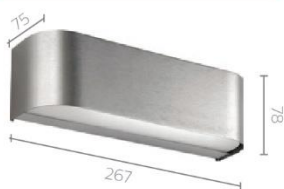

Ứng dụng
	Màu
	Chất liệu
	Bóng và công suất
	Điện thế
	Lumen
	Kích thước (L x W x H) (mm)
	Tính năng khác

Đèn tường
Nhôm
Kim loại
E27 23W
(Không kèm bóng)

Đèn tường
Chrome mờ
Kim loại
E27 23W
(Không kèm bóng)

Đèn tường
Chrome mờ
Thủy tinh
E27 60W
(Không kèm bóng)

Đèn tường
Chrome mờ
Thủy tinh
LED 4W
2700K ánh sáng vàng ấm

220V - 240V

220V - 240V

110V - 127V, 220V - 240V

220V - 240V

-

-

-

120lm

267 x 75 x 78

267 x 75 x 78

281 x 114 x 225

110 x 110 x 60

-

-

-

-