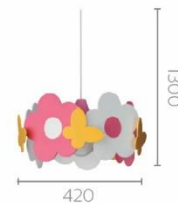

Ứng dụng

Đèn trẻ em

Đèn trẻ em

Đèn trẻ em

Màu

Xanh dương

Hồng

Hỗn hợp

Chất liệu

Tổng hợp

Tổng hợp

Kim loại, gỗ

Bóng và công suất

LED 22W
4000K ánh sáng trung tính

LED 22W
4000K ánh sáng trung tính

E27 24W (Không kèm bóng)

Điện thế

220V - 240V

220V - 240V

-

Lumen

1400lm

1400lm

-

Kích thước (L x W x H) (mm)

435 x 368 x 96

356 x 356 x 97

420 x 420 x 1300

Tính năng khác

-

-

Điều chỉnh được chiều cao đèn