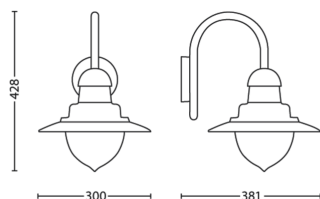

PHILIPS

Lampă de perete

myGarden

Raindrop

bronz

01652/06/PN