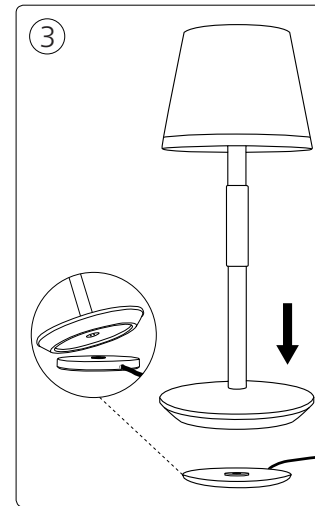

5

EN Smart battery management: **Brightness**
FR Gestion intelligente de la pile: **Luminosité**
ES Gestión inteligente de la batería: **Brillo**

6

EN Smart battery management
FR Gestion intelligente de la pile
ES Gestión inteligente de la batería

Charging Charge en cours Carga

Full in <4h Complet dans en <4h

blink clignote parpadee 2x

OFF ARRÊT APAGADO

Battery life / Durée de vie de la pile / Vida de la batería

Cozy candle Chandelle d'ambiance Vela acogedora	≈ 36h	Nightlight Vilux Lamparilla	≈ 48h
Night Adventure Aventure nocturne Aventura nocturna	≈ 24h	Dimmed Obscur Atenuado	≈ 20h
Enchanted Forest Forêt enchantée Bosque encantado	≈ 10h	Relax Relaxe Relajante	≈ 9h
Meditation Méditation Meditación	≈ 6h	Read Lisez Leer	≈ 5h
Sunday Coffee Café matinal Domingo café	≈ 6h	Concentrate Concentrez-vous Concentrarse	≈ 5h
		Energy Dynamique Energizante	≈ 5h

B