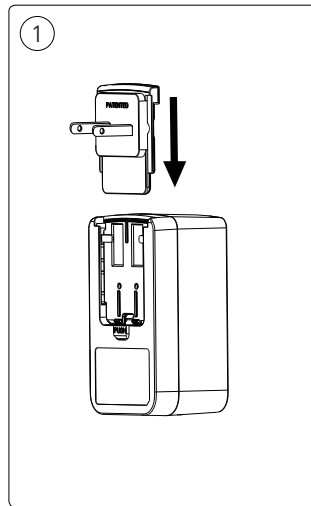

5

EN Smart battery management: **Brightness**
FR Gestion intelligente de la pile: **Luminosité**
ES Gestión inteligente de la batería: **Brillo**

6

EN Smart battery management
FR Gestion intelligente de la pile
ES Gestión inteligente de la batería

Charging Charge en cours Carga

Full in <4h Complet dans en <4h

blink clignote parpadee 2x

OFF ARRÊT APAGADO

Battery life / Durée de vie de la pile / Vida de la batería

Cozy candle Chandelle d'ambiance Vela acogedora	≈ 36h	Nightlight Vilux Lamparilla	≈ 48h
Night Adventure Aventure nocturne Aventura nocturna	≈ 24h	Dimmed Obscur Atenuado	≈ 20h
Enchanted Forest Forêt enchantée Bosque encantado	≈ 10h	Relax Relaxe Relajante	≈ 9h
Meditation Méditation Meditación	≈ 6h	Read Lisez Leer	≈ 5h
Sunday Coffee Café matinal Domingo café	≈ 6h	Concentrate Concentrez-vous Concentrarse	≈ 5h
		Energy Dynamique Energizante	≈ 5h

B