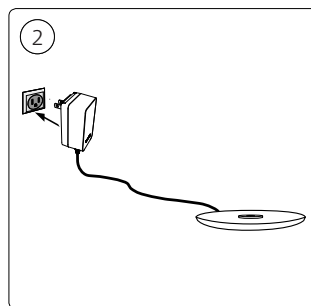

Signify North America Corporation
400 Crossing Blvd, Suite 600
Bridgewater, NJ 08807, USA

Signify Canada Ltd./Signify Canada Ltée.
281 Hillmount Road,
Markham, ON, Canada L6C 2S3

Importado y/o distribuido en México
por: Signify Mexico S.A. De C.V.
Av. La Palma No. 6,
La Herradura, Huixquilucan,
Edo de México, C.P. 52784, México
RFC PME-620620-E84

www.philips-hue.com
4422 955 98241
Last update: 03/2022

© 2022 Signify Holding
All rights reserved