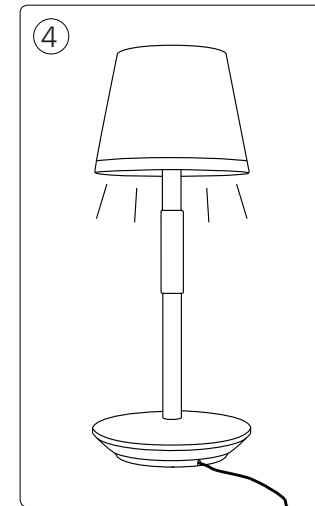

5

EN Smart battery management: **Brightness**
FR Gestion intelligente de la pile: **Luminosité**
ES Gestión inteligente de la batería: **Brillo**

6

EN Smart battery management
FR Gestion intelligente de la pile
ES Gestión inteligente de la batería

Charging Charge en cours Carga

Full in <4h Complet dans en <4h

blink clignote parpadee 2x

OFF ARRÊT APAGADO

Battery life / Durée de vie de la pile / Vida de la batería

Cozy candle Chandelle d'ambiance Vela acogedora	≈ 36h	Nightlight Vilux Lamparilla	≈ 48h
Night Adventure Aventure nocturne Aventura nocturna	≈ 24h	Dimmed Obscur Atenuado	≈ 20h
Enchanted Forest Forêt enchantée Bosque encantado	≈ 10h	Relax Relaxe Relajante	≈ 9h
Meditation Méditation Meditación	≈ 6h	Read Lisez Leer	≈ 5h
Sunday Coffee Café matinal Domingo café	≈ 6h	Concentrate Concentrez-vous Concentrarse	≈ 5h
		Energy Dynamique Energizante	≈ 5h

B