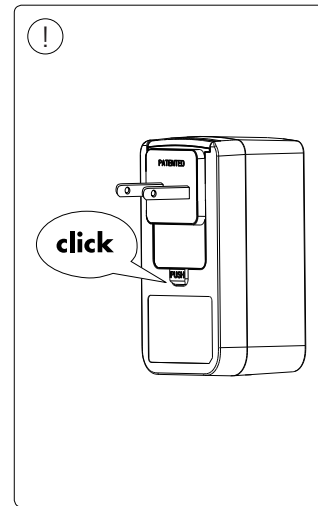

5

EN Smart battery management: **Brightness**
FR Gestion intelligente de la pile: **Luminosité**
ES Gestión inteligente de la batería: **Brillo**

6

EN Smart battery management
FR Gestion intelligente de la pile
ES Gestión inteligente de la batería

Charging Charge en cours Carga

Full in <4h Complet dans en <4h

blink clignote parpadee 2x

OFF ARRÊT APAGADO

Battery life / Durée de vie de la pile / Vida de la batería

Cozy candle Chandelle d'ambiance Vela acogedora	≈ 36h	Nightlight Vilux Lamparilla	≈ 48h
Night Adventure Aventure nocturne Aventura nocturna	≈ 24h	Dimmed Obscur Atenuado	≈ 20h
Enchanted Forest Forêt enchantée Bosque encantado	≈ 10h	Relax Relaxe Relajante	≈ 9h
Meditation Méditation Meditación	≈ 6h	Read Lisez Leer	≈ 5h
Sunday Coffee Café matinal Domingo café	≈ 6h	Concentrate Concentrez-vous Concentrarse	≈ 5h
		Energy Dynamique Energizante	≈ 5h

B