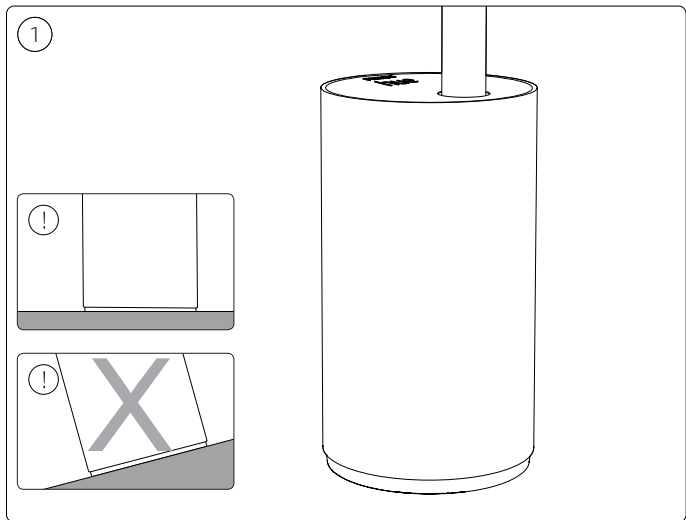

PHILIPS

hue personal
wireless
lighting

Signe Floor

HUE serial number

User manual
Notice d'emploi
Manual do usuário

Incl.

- EN** Check if the electrical specification on the product label is in accordance with the electrical socket
- F** Vérifiez si les spécifications électriques sur l'étiquette du produit sont conformes à la prise électrique
- ES** Compruebe si la especificación eléctrica en la etiqueta del producto está de acuerdo con la toma de corriente