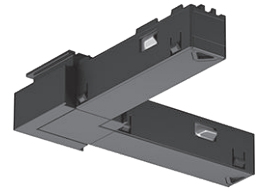

PHILIPS

hue personal wireless lighting

Connector
Corner internal
Corner external

Connecteur
Angle intérieur
Angle extérieur

Signify North America Corporation
400 Crossing Blvd, Suite 600 Bridgewater, NJ 08807, USA