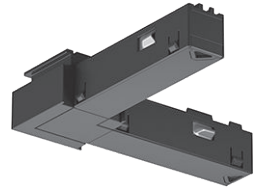

PHILIPS

hue personal wireless lighting

Connector
Corner internal
Corner external

Connecteur
Angle intérieur
Angle extérieur

Signify North America Corporation
400 Crossing Blvd, Suite 600 Bridgewater, NJ 08807, USA