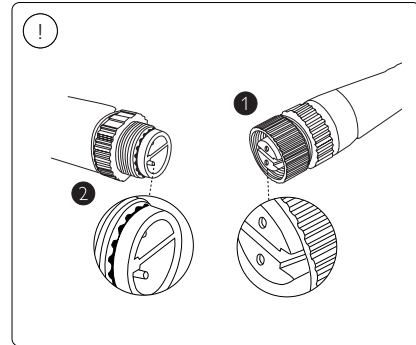

PHILIPS

hue

 personal wireless lighting

Cable extension / connector
Câble de rallonge / connecteur

⚠

- EN** Use only with Philips HUE 24V **===**SELV LED Power Supply!
- FR** À utiliser uniquement avec une source d'alimentation à DEL SELV Philips Hue de 24V **===**!
- ES** Usar solo con una fuente de alimentación Philips Hue 24V **===** SELV LED!

Choisissez votre bloc d'alimentation
Bloc de 40 W : branchez des lampes de 40 W max. et jusqu'à 114 ft / 35 m de câble.
Bloc de 95 W : branchez des lampes de 95 W max. et jusqu'à 98 ft / 30 m de câble.