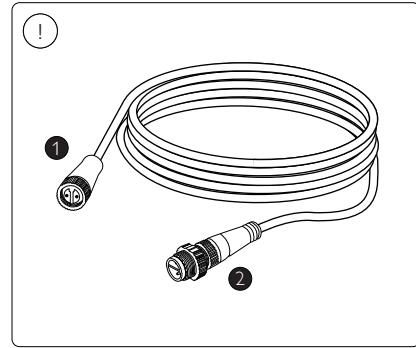

PHILIPS

hue

 personal wireless lighting

Cable extension / connector
Câble de rallonge / connecteur

⚠

- EN** Use only with Philips HUE 24V **===**SELV LED Power Supply!
- FR** À utiliser uniquement avec une source d'alimentation à DEL SELV Philips Hue de 24V **===**!
- ES** Usar solo con una fuente de alimentación Philips Hue 24V **===** SELV LED!

Choisissez votre bloc d'alimentation
Bloc de 40 W : branchez des lampes de 40 W max. et jusqu'à 114 ft / 35 m de câble.
Bloc de 95 W : branchez des lampes de 95 W max. et jusqu'à 98 ft / 30 m de câble.