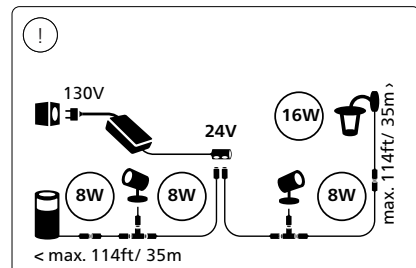

Centro de Contacto:
01-800-508-9000

www.philips-hue.com

© 2022 Signify Holding
All rights reserved

4404 029 12653
Last update: 08/2022

Choose your power supply unit (PSU)
40W PSU: Connect up to 40W of lights and 114 ft / 35 m of cable
95W PSU: Connect up to 95W of lights and 98 ft / 30 m of cable.

Choisissez votre bloc d'alimentation
Bloc de 40 W : branchez des lampes de 40 W max. et jusqu'à 114 ft / 35 m de câble.
Bloc de 95 W : branchez des lampes de 95 W max. et jusqu'à 98 ft / 30 m de câble.