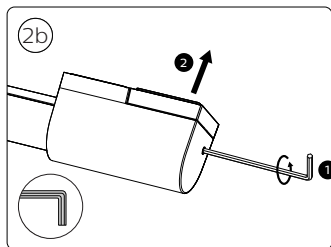

PHILIPS

hue personal
wireless
lighting

**Play gradient
light tube**

HUE serial number

User manual
Notice d'emploi
Manual de usuario

Incl.

Excl.

>= 6mm

- EN** Check if the electrical specification on the product label is in accordance with the electrical socket
F Vérifiez si les spécifications électriques sur l'étiquette du produit sont conformes à la prise électrique
ES Compruebe si la especificación eléctrica en la etiqueta del producto está de acuerdo con la toma de corriente