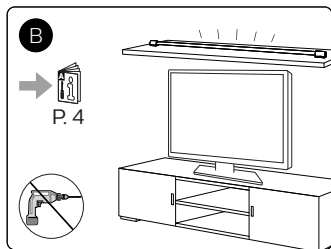

PHILIPS

hue personal
wireless
lighting

**Play gradient
light tube**

HUE serial number

User manual
Notice d'emploi
Manual de usuario

Incl.

Excl.

>= 6mm

- EN** Check if the electrical specification on the product label is in accordance with the electrical socket
F Vérifiez si les spécifications électriques sur l'étiquette du produit sont conformes à la prise électrique
ES Compruebe si la especificación eléctrica en la etiqueta del producto está de acuerdo con la toma de corriente