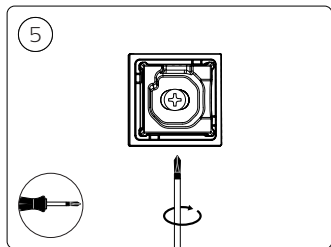

PHILIPS

hue personal
wireless
lighting

**Play gradient
light tube**

HUE serial number

User manual
Notice d'emploi
Manual de usuario

Incl.

Excl.

>= 6mm

- EN** Check if the electrical specification on the product label is in accordance with the electrical socket
F Vérifiez si les spécifications électriques sur l'étiquette du produit sont conformes à la prise électrique
ES Compruebe si la especificación eléctrica en la etiqueta del producto está de acuerdo con la toma de corriente