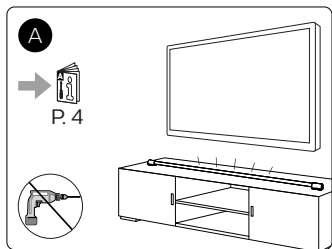

PHILIPS

hue personal
wireless
lighting

**Play gradient
light tube**

HUE serial number

User manual
Notice d'emploi
Manual de usuario

Incl.

Excl.

>= 6mm

- EN** Check if the electrical specification on the product label is in accordance with the electrical socket
F Vérifiez si les spécifications électriques sur l'étiquette du produit sont conformes à la prise électrique
ES Compruebe si la especificación eléctrica en la etiqueta del producto está de acuerdo con la toma de corriente