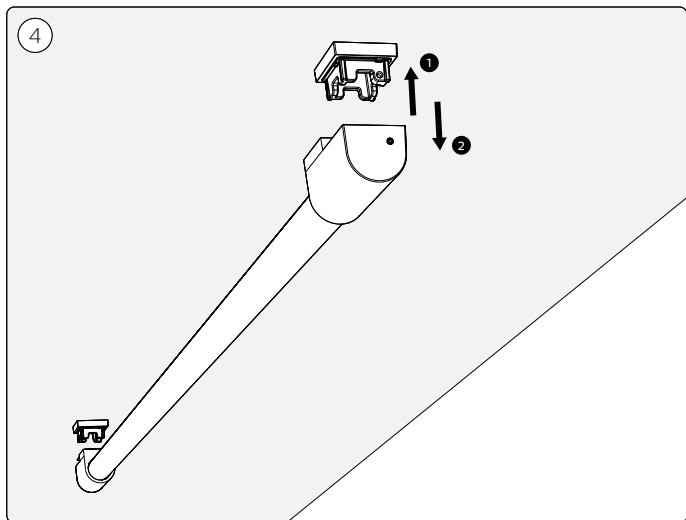

PHILIPS

hue personal
wireless
lighting

**Play gradient
light tube**

HUE serial number

User manual
Notice d'emploi
Manual de usuario

Incl.

Excl.

>= 6mm

- EN** Check if the electrical specification on the product label is in accordance with the electrical socket
F Vérifiez si les spécifications électriques sur l'étiquette du produit sont conformes à la prise électrique
ES Compruebe si la especificación eléctrica en la etiqueta del producto está de acuerdo con la toma de corriente