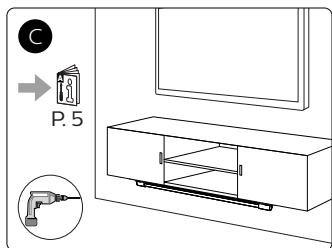

PHILIPS

hue personal
wireless
lighting

**Play gradient
light tube**

HUE serial number

User manual
Notice d'emploi
Manual de usuario

Incl.

Excl.

>= 6mm

- EN** Check if the electrical specification on the product label is in accordance with the electrical socket
F Vérifiez si les spécifications électriques sur l'étiquette du produit sont conformes à la prise électrique
ES Compruebe si la especificación eléctrica en la etiqueta del producto está de acuerdo con la toma de corriente