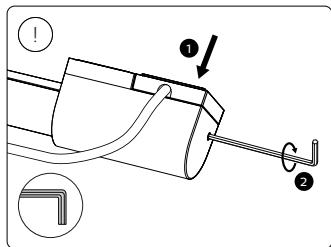

PHILIPS

hue personal
wireless
lighting

**Play gradient
light tube**

HUE serial number

User manual
Notice d'emploi
Manual de usuario

Incl.

Excl.

>= 6mm

- EN** Check if the electrical specification on the product label is in accordance with the electrical socket
F Vérifiez si les spécifications électriques sur l'étiquette du produit sont conformes à la prise électrique
ES Compruebe si la especificación eléctrica en la etiqueta del producto está de acuerdo con la toma de corriente