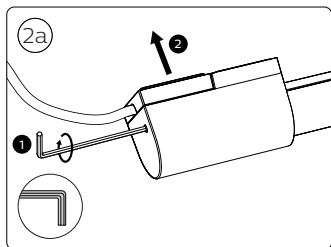

PHILIPS

hue personal
wireless
lighting

**Play gradient
light tube**

HUE serial number

User manual
Notice d'emploi
Manual de usuario

Incl.

Excl.

>= 6mm

- EN** Check if the electrical specification on the product label is in accordance with the electrical socket
F Vérifiez si les spécifications électriques sur l'étiquette du produit sont conformes à la prise électrique
ES Compruebe si la especificación eléctrica en la etiqueta del producto está de acuerdo con la toma de corriente