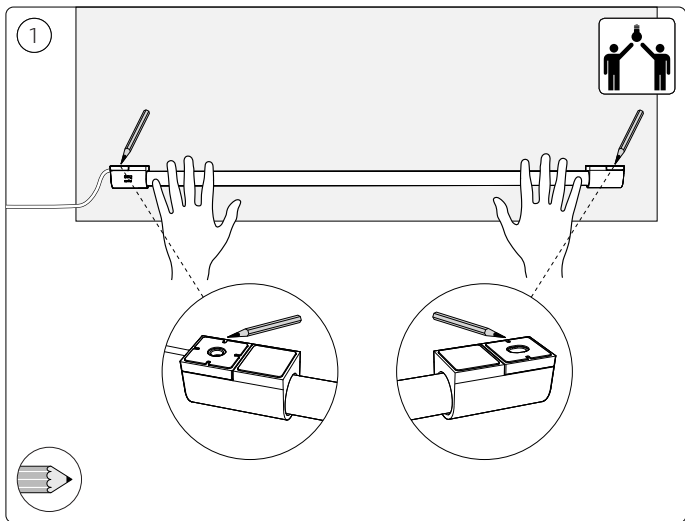

PHILIPS

hue personal
wireless
lighting

**Play gradient
light tube**

HUE serial number

User manual
Notice d'emploi
Manual de usuario

Incl.

Excl.

>= 6mm

- EN** Check if the electrical specification on the product label is in accordance with the electrical socket
F Vérifiez si les spécifications électriques sur l'étiquette du produit sont conformes à la prise électrique
ES Compruebe si la especificación eléctrica en la etiqueta del producto está de acuerdo con la toma de corriente