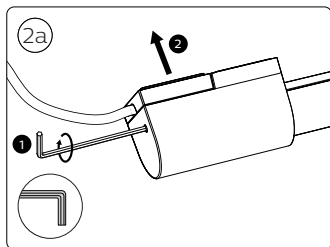

PHILIPS

hue personal
wireless
lighting

**Play gradient
light tube**

HUE serial number

User manual
Notice d'emploi
Manual de usuario

Incl.

Excl.

>= 6mm

- EN** Check if the electrical specification on the product label is in accordance with the electrical socket
F Vérifiez si les spécifications électriques sur l'étiquette du produit sont conformes à la prise électrique
ES Compruebe si la especificación eléctrica en la etiqueta del producto está de acuerdo con la toma de corriente