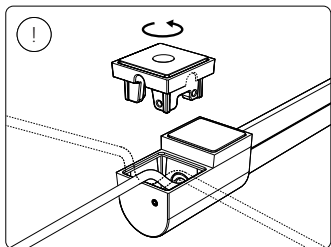

PHILIPS

hue personal
wireless
lighting

**Play gradient
light tube**

HUE serial number

User manual
Notice d'emploi
Manual de usuario

Incl.

Excl.

>= 6mm

- EN** Check if the electrical specification on the product label is in accordance with the electrical socket
F Vérifiez si les spécifications électriques sur l'étiquette du produit sont conformes à la prise électrique
ES Compruebe si la especificación eléctrica en la etiqueta del producto está de acuerdo con la toma de corriente