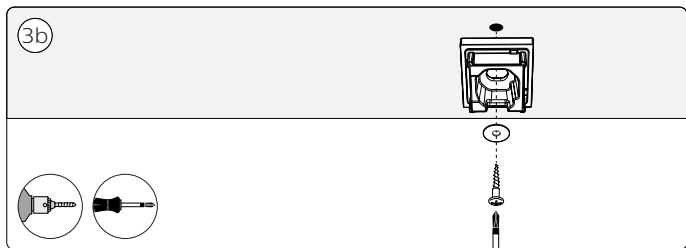

PHILIPS

hue personal
wireless
lighting

**Play gradient
light tube**

HUE serial number

User manual
Notice d'emploi
Manual de usuario

Incl.

Excl.

>= 6mm

- EN** Check if the electrical specification on the product label is in accordance with the electrical socket
F Vérifiez si les spécifications électriques sur l'étiquette du produit sont conformes à la prise électrique
ES Compruebe si la especificación eléctrica en la etiqueta del producto está de acuerdo con la toma de corriente