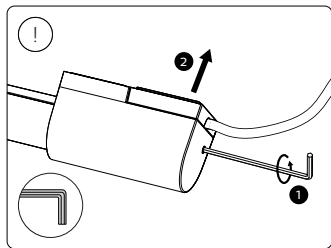

PHILIPS

hue personal
wireless
lighting

**Play gradient
light tube**

HUE serial number

User manual
Notice d'emploi
Manual de usuario

Incl.

Excl.

>= 6mm

- EN** Check if the electrical specification on the product label is in accordance with the electrical socket
F Vérifiez si les spécifications électriques sur l'étiquette du produit sont conformes à la prise électrique
ES Compruebe si la especificación eléctrica en la etiqueta del producto está de acuerdo con la toma de corriente