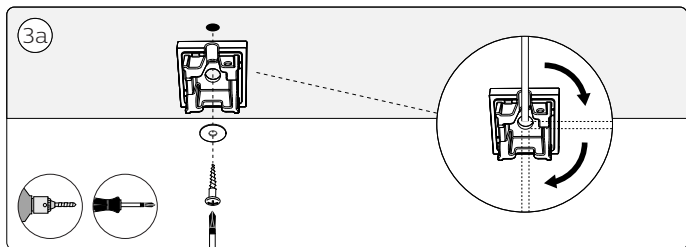

PHILIPS

hue personal
wireless
lighting

**Play gradient
light tube**

HUE serial number

User manual
Notice d'emploi
Manual de usuario

Incl.

Excl.

>= 6mm

- EN** Check if the electrical specification on the product label is in accordance with the electrical socket
F Vérifiez si les spécifications électriques sur l'étiquette du produit sont conformes à la prise électrique
ES Compruebe si la especificación eléctrica en la etiqueta del producto está de acuerdo con la toma de corriente