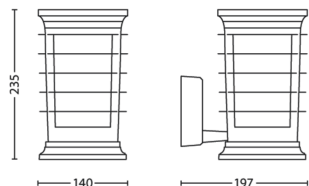

PHILIPS

Lampă de perete

myGarden

Patio

gri

15280/54/PN