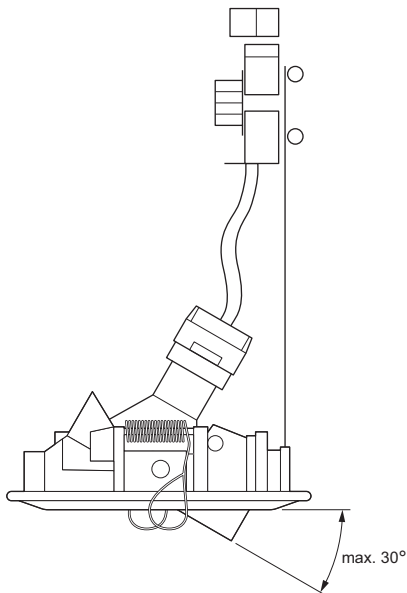

QBS 570

TWISTline 230V 50W

0,5 m

64

QBD 570

TWISTline 230V 50W

0,5 m

75

SP - No se debara instalar en techos son la escayola humeda.

P - Nao instalar em tectos humidos.