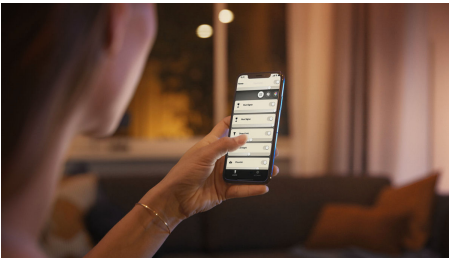

輕鬆實現智慧照明

Philips Hue White Ambiance Still 銀色天花板燈採用獨特的圓形設計，能在一天當中的任何時刻提供上千種暖白光到冷白光色溫的燈光。使用隨附的 Hue dimmer switch 或藍牙立即控制照明。連結 Hue Bridge，以釋放更多智慧照明功能。

舒適調光

- 與無線調光控制器配對，以輕鬆無線操控

輕鬆實現智慧照明

- 透過 Bluetooth 應用程式，最多可控制 10 盞燈具
- 可語音控制燈光*
- 從暖黃光到冷白光，打造屬於您的氛圍
- 搭配日常生活所需的完美照明調配
- 使用 Hue Bridge 充分發揮智慧型燈具功能

產品特點

安裝自由調光

使用無線調光控制器直接控制您的 Philips Hue 燈。您能夠開/關燈，並切換四種不同的照明調配，將燈調整為適合的亮度。安裝快速簡單，毫不費力。您只需要將控制器與燈配對，並將控制器放在家中的任何位置，就是這麼簡單。

透過 Bluetooth 應用程式，最多可控制 10 盞燈具

透過 Hue Bluetooth 應用程式，您可控制家中任一房間的 Hue 智慧型燈具。新增多達 10 盞智慧型照明燈具，只要輕觸一下行動裝置上的按鈕，即可控制所有燈具。

可語音控制燈光*

當與相容的 Google Nest 或 Amazon Echo 裝置配對時，Philips Hue 可搭配 Amazon Alexa 和 Google Assistant 使用。簡單的語音指令可讓您控制房間的多個照明或是單件式燈具。

從暖黃光到冷白光，打造屬於您的氛圍

這些燈泡和燈具可提供不同暖黃光到冷白光顏色。亮度調節功能可從明亮光線變換到較柔和的夜光，按照日常需求調整至完美的顏色和亮度。