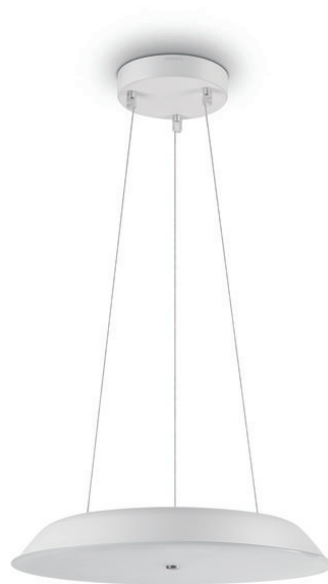

PHILIPS

吊灯

myLiving

Pods

白色

LED

36288/31/CO

利用灯具打造居家装饰

无论是打开还是关闭，吊灯都能为您的客厅带来令人惊艳的效果，增添一抹现代的俏皮感。

照明效果

- 暖白光可营造安逸氛围
- 采用优质的玻璃漫射器，散发出柔和的光线

耐用性

- LED 光源具备超长使用寿命

产品亮点

暖白光可营造安逸氛围

漫长的一天过后，尤其适合在看电影前或晚餐后放松身心。

采用优质的玻璃漫射器，散发出柔和的光线提供柔和的光线帮助您放松和集中精神，免受眩光烦扰。

LED 光源具备超长使用寿命

此项长期照明投资可在几年内为您带来恒久质量的照明效果。

规格

设计和外观

- 颜色: 白色
- 材料: 金属

其他条款

- 设计用于: 客厅和卧室
- 风格: 舒适温馨
- 类型: 吊灯
- EyeComfort: 否

功耗

- 能效标识: Built in LED

产品尺寸和重量

- 最高高度: 150 cm
- 最低高度: 50 cm
- 长度: 40 cm
- 净重: 4.000 kg
- 宽度: 40 cm

服务

- 保修: 1 年

技术规格

- 使用寿命长达: 15,000 小时
- 光源亮度: 800 lm
- 主电源: 范围 100 伏 - 240 伏, 50-60 赫兹
- 亮度可调: 否
- LED: 是
- 内置 LED: 是
- 内含光源的节能级别: 内置 LED
- IP 码: IP20, 可防止直径大于 12.5 毫米的外物侵入, 不防水
- 保护级别: I - 接地