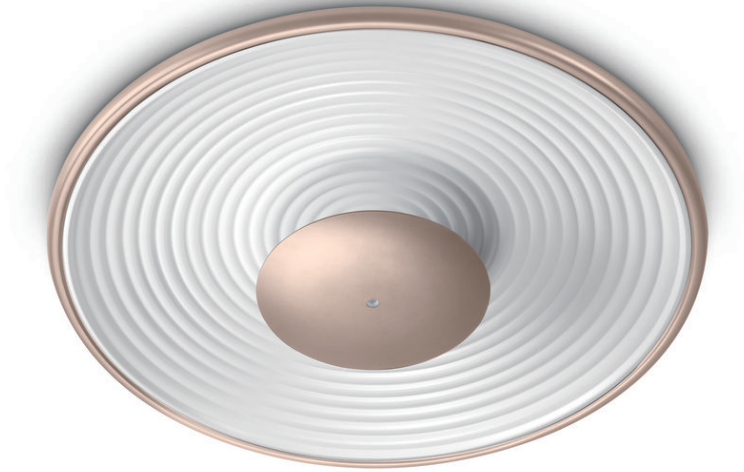

PHILIPS

Lampu plafon

myLiving

39097 Thallus

emas

LED

39097/10/C5

Suasana yang Anda inginkan, di ujung jari Anda

Ciptakan suasana yang tepat setiap waktu. Hanya dengan beberapa kali mengeklik remote control, lampu plafon Philips LED memberikan fleksibilitas dan kenyamanan untuk memilih di antara rangkaian pengaturan lampu untuk setiap momen.

Spesifikasi

Desain dan lapisan

- Warna: emas
- Bahan: logam

Lain-lain

- Dirancang khusus untuk: Ruang Keluarga & Kamar Tidur
- Gaya: Kontemporer
- Jenis: Lampu plafon
- EyeComfort: Y

Dimensi & berat produk

- Tinggi: 13,8 cm
- Panjang: 52 cm
- Berat bersih: 3,700 kg
- Lebar: 52 cm

Layanan

- Jaminan: 2 tahun

Spesifikasi teknis

- Masa pakai hingga: 15.000 jam
- Total lumen output lampu: 1700 lm
- Stopkontak: Rentang 220 V - 240 V
- Peralatan lampu dapat diredupkan: Y
- LED: Y
- LED bawaan: Y
- Kelas energi mencakup sumber cahaya: LED bawaan
- Jumlah lampu: 1
- Termasuk lampu Watt: 40 W
- Lampu pengganti watt maksimum: 40 W
- Kode IP: IP20, perlindungan terhadap benda yang lebih besar dari 12,5 mm, tidak ada perlindungan terhadap air
- Kelas perlindungan: II - insulasi ganda
- Sumber cahaya dapat diganti: Tidak