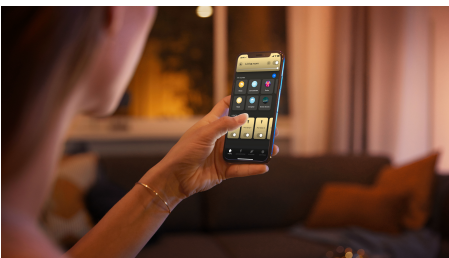

Intelligens világítás egyszerűen

A felfelé és lefelé világító egyedi világítással a Philips Hue White Ambiance Fair fekete mennyezeti lámpa meleg és hideg árnyalatú fehér fényt és beépített fényrecepteket kínál. A fények azonnal kapcsolhatók a tartozék Hue fényerő-szabályozó kapcsolóval vagy Bluetooth segítségével. A Hue Bridge használatával még több intelligens világítási funkció közül válogathat.

Kényelmes fényerő-szabályozás

- Párosítsa egy vezeték nélküli fényerő-szabályozós kapcsolóval az egyszerű vezeték nélküli vezérléshez

Intelligens világítás egyszerűen

- Szabályozzon akár 10 lámpát a Bluetooth alkalmazással
- Hangvezérlésű világítás*
- Állítsa be a megfelelő hangulatot a melegtől hidegig terjedő fehér fényvel
- Kifogástalan fénykombináció mindennapi tevékenységekhez
- Használja ki az összes intelligens világítási funkciót a Hue Bridge segítségével

Fénypontok

Telepítést nem igénylő fényerő-szabályozás

Vezérelje a Philips Hue lámpákat közvetlenül a fényerő-szabályozós kapcsolóról. Be- és kikapcsolhatja a lámpákat, válthat a négy különböző fényrecept között, valamint beállíthatja a megfelelő fényerőt. Az elhelyezése gyors, egyszerű és problémamentes. Csak rögzítse a kapcsolót tetszés szerint bárhova a hátlapon található csavarok vagy ragasztószalag segítségével. Csak párosítani kell a kapcsolót és a lámpát, valamint el kell helyezni a kapcsolót a lakás bármely pontján. Ennyi az egész!

Szabályozzon akár 10 lámpát a Bluetooth alkalmazással

A Hue Bluetooth alkalmazással vezérelheti a Hue intelligens lámpákat otthona egy szobájában. Akár 10 intelligens lámpát is hozzáadhat, és mobilkészülékéről csak egy gomb megérintésével vezérelheti azokat.