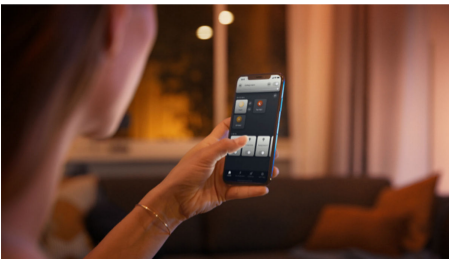

Regulação da intensidade da luz para conforto

- Emparelhar com um interruptor de regulação da intensidade da luz sem fios para facilitar o controlo sem fios

Iluminação inteligente fácil

- Controle até 10 luzes com a aplicação Bluetooth
- Controle as luzes com a voz*
- Crie o ambiente certo com luz branca quente a fria
- Obtenha soluções de luz perfeitas para as suas atividades diárias
- Explore o conjunto completo de funcionalidades de iluminação inteligentes

Destques

Regulação de intensidade da luz sem instalação

Controle as suas luzes Philips Hue diretamente com o interruptor de regulação da intensidade da luz sem fios. Pode ligar e desligar as luzes, alternar entre as quatro soluções de luz diferentes e reduzir a intensidade da luz para a luminosidade certa. A instalação é rápida, simples e descomplicada. Basta emparelhar o comutador com a lâmpada e colocá-lo em qualquer lugar da sua casa. Não podia ser mais fácil.

Controle até 10 luzes com a aplicação Bluetooth

Com a aplicação Hue Bluetooth, pode controlar as suas luzes inteligentes Hue numa mesma sala da sua casa. Adicione até 10 lâmpadas inteligentes e controle-as apenas com o toque de um botão no seu dispositivo móvel.

Crie o ambiente certo com luz branca quente a fria

Estas lâmpadas e equipamentos de luz oferecem tonalidades de luz branca suave a fria diferentes. Com total regulação da intensidade de luzes noturnas brilhantes a suaves, pode ajustar as suas luzes para aperfeiçoar as sombras e o brilho da luz para as suas necessidades diárias.