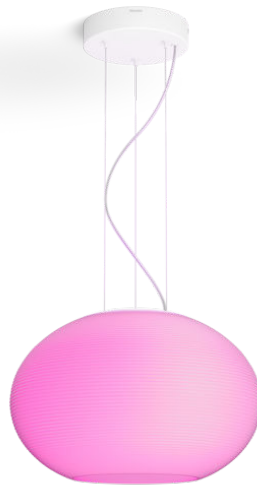

PHILIPS

Flourish 吊燈

Hue White 及 Color
Ambiance

整合式 LED

透過應用程式的藍牙控制

使用應用程式或語音控制*

新增 Hue 橋接器以釋放更多功能

40906/31/P9

輕鬆實現智慧照明

功能強大的 Flourish 吊燈適合各種場合，讓您能隨心情設定暖光到冷光和彩色燈光。可當成獨立燈具使用，或使用 Hue Bridge 加入您的智慧照明設備。

輕鬆實現智慧照明

- 透過 Bluetooth 應用程式，最多可控制 10 盞燈具
- 可語音控制燈光*
- 透過繽紛的智慧型燈具打造獨一無二的體驗
- 從暖黃光到冷白光，打造屬於您的氛圍
- 搭配日常生活所需的完美照明調配
- 使用 Hue Bridge 充分發揮智慧型燈具功能

產品特點

透過 Bluetooth 應用程式，最多可控制 10 盞燈具

透過 Hue Bluetooth 應用程式，您可控制家中任一房間的 Hue 智慧型燈具。新增多達 10 盞智慧型照明燈具，只要輕觸一下行動裝置上的按鈕，即可控制所有燈具。

可語音控制燈光*

當與相容的 Google Nest 或 Amazon Echo 裝置配對時，Philips Hue 可搭配 Amazon Alexa 和 Google Assistant 使用。簡單的語音指令可讓您控制房間的多個照明或是單件式燈具。

規格

設計與外型

- 顏色: 白色
- 材質: 玻璃

其他

- 特殊設計: 家庭、辦公室與書房
- 風格: 當代時尚系列
- 類型: 吊燈
- EyeComfort: 無

產品尺寸與重量

- 最高高度: 180 cm
- 最低高度: 30 cm
- 長度: 40.1 cm
- 淨重: 3.366 kg
- 寬度: 40.1 cm

服務