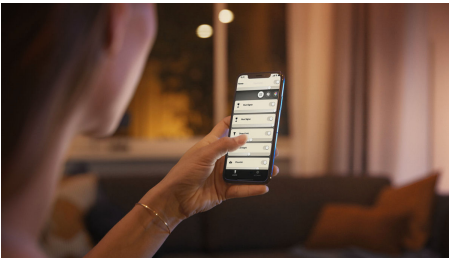

輕鬆實現智慧照明

Philips Hue White Ambiance Cher 黑色吸頂天花板燈提供從暖白光到冷白光的燈光，其圓形設計讓光線的投射範圍更寬廣。使用隨附的 Hue dimmer switch 或藍牙立即控制照明，或是新增 Hue Bridge 以釋放更多功能。

舒適調光

- 與無線調光控制器配對，以輕鬆無線操控

輕鬆實現智慧照明

- 透過 Bluetooth 應用程式，最多可控制 10 盞燈具
- 可語音控制燈光*
- 從暖黃光到冷白光，打造屬於您的氛圍
- 搭配日常生活所需的完美照明調配
- 使用 Hue Bridge 充分發揮智慧型燈具功能

產品特點

安裝自由調光

使用無線調光控制器直接控制您的 Philips Hue 燈。您能夠開/關燈，並切換四種不同的照明調配，將燈調整為適合的亮度。安裝快速簡單，毫不費力。您只需要將控制器與燈配對，並將控制器放在家中的任何位置，就是這麼簡單。

透過 Bluetooth 應用程式，最多可控制 10 盞燈具

透過 Hue Bluetooth 應用程式，您可控制家中任一房間的 Hue 智慧型燈具。新增多達 10 盞智慧型照明燈具，只要輕觸一下行動裝置上的按鈕，即可控制所有燈具。

可語音控制燈光*

當與相容的 Google Nest 或 Amazon Echo 裝置配對時，Philips Hue 可搭配 Amazon Alexa 和 Google Assistant 使用。簡單的語音指令可讓您控制房間的多個照明或是單件式燈具。

從暖黃光到冷白光，打造屬於您的氛圍

這些燈泡和燈具可提供不同暖黃光到冷白光顏色。亮度調節功能可從明亮光線變換到較柔和的夜光，按照日常需求調整至完美的顏色和亮度。