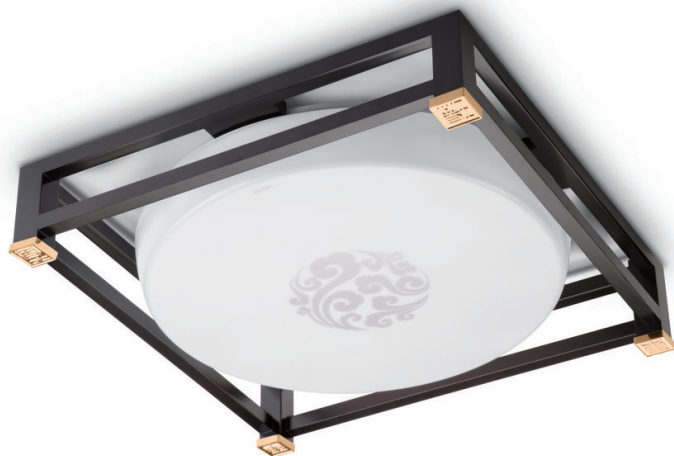

PHILIPS

吸顶灯

myLiving

41128 Varzea

白色

LED

41128/31/C5

轻叩指尖，场景氛围随心变幻

Philips LED 多功能吸顶灯时刻为您营造适宜氛围。只需轻点几个遥控器按键，即可灵活便捷地切换不同光照设置，尽享每一刻美好时光。

调控

- 高效贴心。可通过调光功能进行调节（附赠遥控器）
- 附赠遥控器，方便您使用

材料和外饰

- 采用木质元素，洋溢着复古气息。

耐用性

- LED 光源具备超长使用寿命

产品亮点

规格

设计和外观

- 颜色: 白色
- 材料: 木材

其他

- 设计用于: 客厅和卧室
- 风格: 华贵典雅
- 类型: 吸顶灯
- 舒视光: 是

功耗

- 能效标识 (EEL): Built in LED

产品尺寸和重量

- 高度: 13.2 cm
- 长度: 50 cm
- 净重: 6.654 kg
- 宽度: 50 cm

技术规格

- 使用寿命长达: 15,000 小时
- 光源亮度: 1700 lm
- 主电源: 范围 220 伏 - 240 伏
- 亮度可调: 是
- LED: 是
- 内置 LED: 是
- 内含光源的节能级别: 内置 LED
- 灯泡数量: 1
- 附赠光源瓦数: 28 W
- 替换灯泡的最大瓦数: 28 W
- IP 码: IP20, 可防止直径大于 12.5 毫米的外物侵入, 不防水
- 保护级别: II - 双重绝缘
- 光源可更换: 否