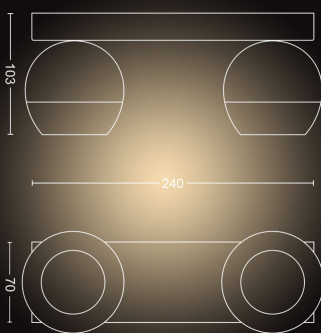

PHILIPS

Buckram kettős szpotlámpa

Hue White ambiance

GU10 LED-fényforrást tartalmaz

Bluetooth-vezérlés alkalmazáson keresztül

Hue Dimmer switch mellékelve

További lehetőségekért Hue Bridge eszközzel bővíthető

50472/30/P6