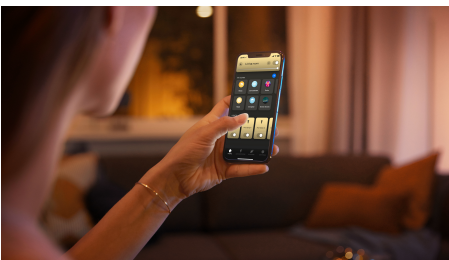

Szabályozzon akár 10 lámpát a Bluetooth alkalmazással

A Hue Bluetooth alkalmazással vezérelheti a Hue intelligens lámpákat otthona egy szobájában. Akár 10 intelligens lámpát is hozzáadhat, és mobilkészülékéről csak egy gomb megérintésével vezérelheti azokat.