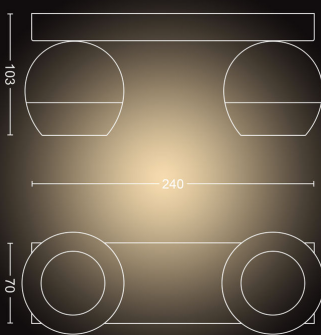

PHILIPS

Buckram kettős
szpotlámpa

Hue White ambiance

GU10 LED-fényforrást tartalmaz

Bluetooth-vezérlés
alkalmazáson keresztül

Hue Dimmer switch mellékelve

További lehetőségekért Hue
Bridge eszközzel bővíthető

50472/31/P6