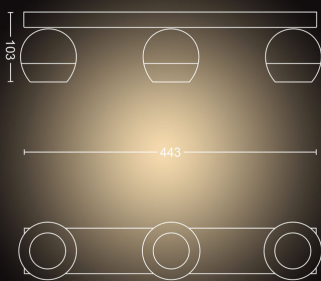

PHILIPS

Buckram hármas
szpotlámpa

Hue White ambiance

GU10 LED-fényforrást tartalmaz

Bluetooth-vezérlés
alkalmazáson keresztül

Hue Dimmer switch mellékelve

További lehetőségekért Hue
Bridge eszközzel bővíthető

50473/30/P6