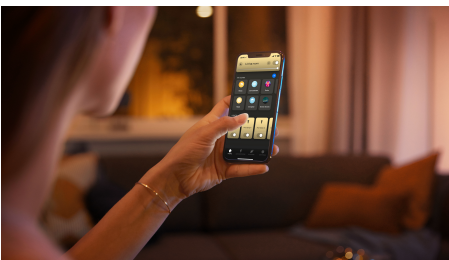

Kényelmes fényerő-szabályozás

- Párosítsa egy vezeték nélküli fényerő-szabályozós kapcsolóval az egyszerű vezeték nélküli vezérléshez

Intelligens világítás egyszerűen

- Szabályozzon akár 10 lámpát a Bluetooth alkalmazással
- Hangvezérlésű világítás*
- Állítsa be a megfelelő hangulatot a melegtől hidegig terjedő fehér fényvel
- Kifogástalan fénykombináció mindennapi tevékenységekhez
- Használja ki az összes intelligens világítási funkciót a Hue Bridge segítségével

Fénypontok

Telepítést nem igénylő fényerő-szabályozás

Vezérelje a Philips Hue lámpákat közvetlenül a fényerő-szabályozós kapcsolóról. Be- és kikapcsolhatja a lámpákat, válthat a négy különböző fényrecept között, valamint beállíthatja a megfelelő fényerőt. Az elhelyezése gyors, egyszerű és problémamentes. Csak rögzítse a kapcsolót tetszés szerint bárhova a hátlapon található csavarok vagy ragasztószalag segítségével. Csak párosítani kell a kapcsolót és a lámpát, valamint el kell helyezni a kapcsolót a lakás bármely pontján. Ennyi az egész!

Szabályozzon akár 10 lámpát a Bluetooth alkalmazással

A Hue Bluetooth alkalmazással vezérelheti a Hue intelligens lámpákat otthona egy szobájában. Akár 10 intelligens lámpát is hozzáadhat, és mobilkészülékéről csak egy gomb megérintésével vezérelheti azokat.