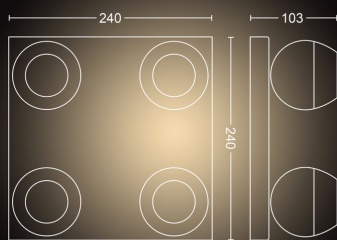

PHILIPS

Buckram négyes
szpotlámpa

Hue White ambiance

GU10 LED-fényforrást tartalmaz

Bluetooth-vezérlés
alkalmazáson keresztül

Hue Dimmer switch mellékelve

További lehetőségekért Hue
Bridge eszközzel bővíthető

50474/30/P6