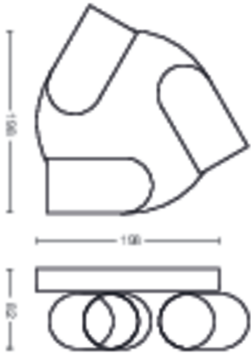

PHILIPS

ΣΠΟΤ

myLiving

PONGEE

Λευκό

50583/31/PN