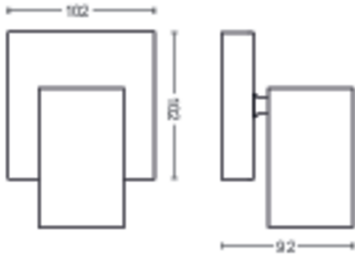

PHILIPS

ΣΠΟΤ

myLiving

ΚΟΣΙΠΟ

μαύρο

50591/30/PN