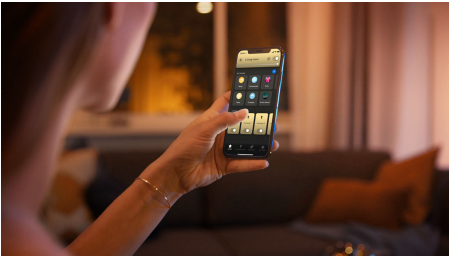

PHILIPS

Runner egyes
szpotlámpa toldóelem

Hue White ambiance

GU10 LED-fényforrást tartalmaz

Bluetooth-vezérlés
alkalmazáson keresztül

Írányítsa alkalmazással vagy a
hangjával*

További lehetőségekért Hue
Bridge eszközzel bővíthető

53090/30/P9

Intelligens világítás egyszerűen

Az állítható fejjel ellátott Philips Hue White Ambiance Runner fekete szpotlámpa meleg és hideg árnyalatú fehér fénnel árasztja el a szoba bármely sarkát. Igazítsa a beépített fényrecepteket mindennapi tevékenységeihez, használjon Bluetooth-t az azonnali beavatkozásokhoz. A Hue Bridge használatával még több intelligens funkció válik elérhetővé.

Intelligens világítás egyszerűen

- Szabályozzon akár 10 lámpát a Bluetooth alkalmazással
- Hangvezérlésű világítás*
- Állítsa be a megfelelő hangulatot a melegtől hidegig terjedő fehér fénnel
- Kifogástalan fénykombináció mindennapi tevékenységekhez
- Használja ki az összes intelligens világítási funkciót a Hue Bridge segítségével

Fénypontok

Szabályozzon akár 10 lámpát a Bluetooth alkalmazással

A Hue Bluetooth alkalmazással vezérelheti a Hue intelligens lámpákat otthona egy szobájában. Akár 10 intelligens lámpát is hozzáadhat, és mobilkészülékéről csak egy gomb megérintésével vezérelheti azokat.