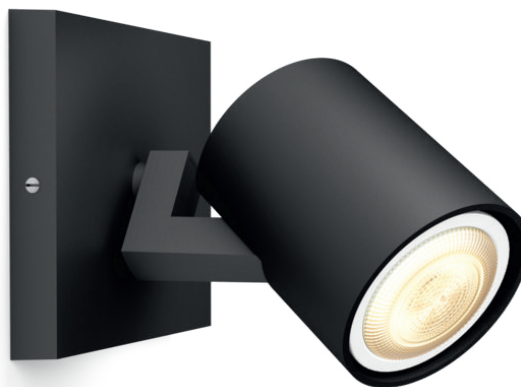

PHILIPS

Runner egyes
szpotlámpa toldóelem

Hue White ambiance

GU10 LED-fényforrást tartalmaz

Bluetooth-vezérlés
alkalmazáson keresztül

Írányítsa alkalmazással vagy a
hangjával*

További lehetőségekért Hue
Bridge eszközzel bővíthető

53090/30/P9

Intelligens világítás egyszerűen

Az állítható fejjel ellátott Philips Hue White Ambiance Runner fekete szpotlámpa meleg és hideg árnyalatú fehér fénnel árasztja el a szoba bármely sarkát. Igazítsa a beépített fényrecepteket mindennapi tevékenységeihez, használjon Bluetooth-t az azonnali beavatkozásokhoz. A Hue Bridge használatával még több intelligens funkció válik elérhetővé.

Műszaki adatok

Formatervezés és kidolgozás

- Szín: fekete
- Anyag: fém

További funkcióval/tartozékkal

- 4 fényrecept: Igen
- Állítható fejú spotlámpa: Igen
- Távvezérlővel szabályozható: Igen
- LED lámpa/lámpák mellékelve: Igen
- Tökéletes a hangulatteremtéshez: Igen
- A Philips HUE Bridge segítségével bővíthető: Igen
- ZigBee Light Link: Igen