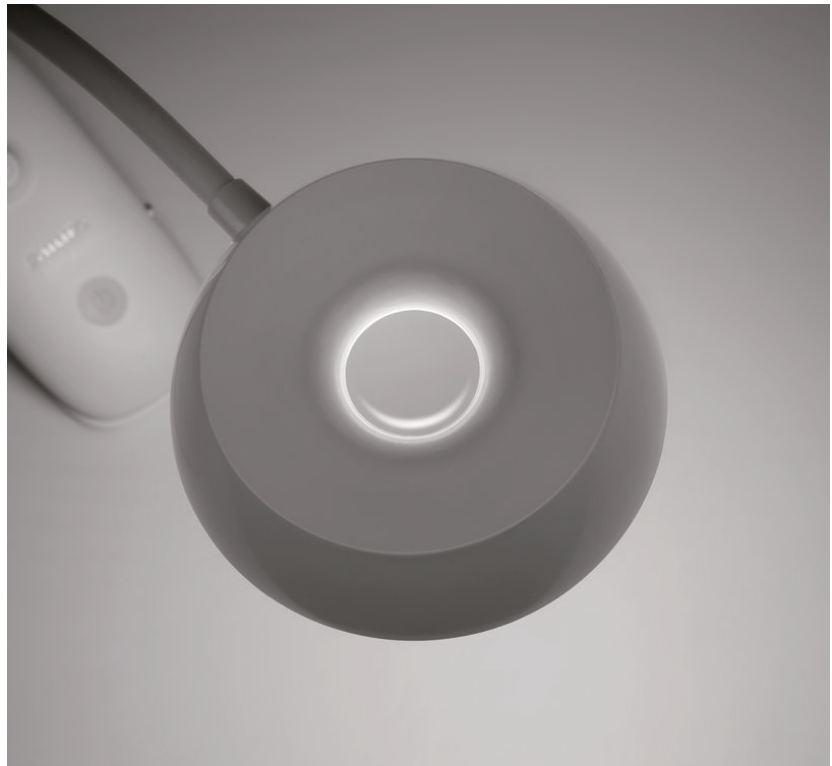

PHILIPS

桌灯

66138 DonutClip

粉色

LED

66138/19/C3

创新舒适照明桌面解决方案再升级

选用 Philips DonutClip LED 台灯，探索无限可能。您可以将其调节至完美的照明角度，或者任意调整其高度和距离。这款台灯通过 3 级调光和可充电电池设计，用心为您提供出色的照明体验。

操作简易

- 灯光导向调节随心所欲

节能

- 内置 LED，系统集成组件

特色

- 支持 USB 充电

调控

- 多级调光

产品亮点

角度可调节灯具

本产品可根据您的需要，把灯光调整到所需方向。

集成式 LED 光源

值得您信赖的光源。有了集成式 LED 光源，您就可以在家中享受完美的灯光氛围，同时无需再为维护或更换灯泡而烦恼。

支持 USB 充电

Philips 便携魔灯可在任何兼容 USB 端口的设备（例如，笔记本电脑或电视）上充电。随附 USB 数据线。

多级调光

直观的多级亮度控制设置，让您以很好的控制灯光，营造您所需要的灯光氛围。

规格

设计和外观

- 颜色: 粉色
- 材料: 金属

随附其他功能/附件

- FFP - 简易包装: 是

其他

- 设计用于: 家庭办公室和书房, 客厅和卧室
- 类型: 台灯
- 舒视光: 否