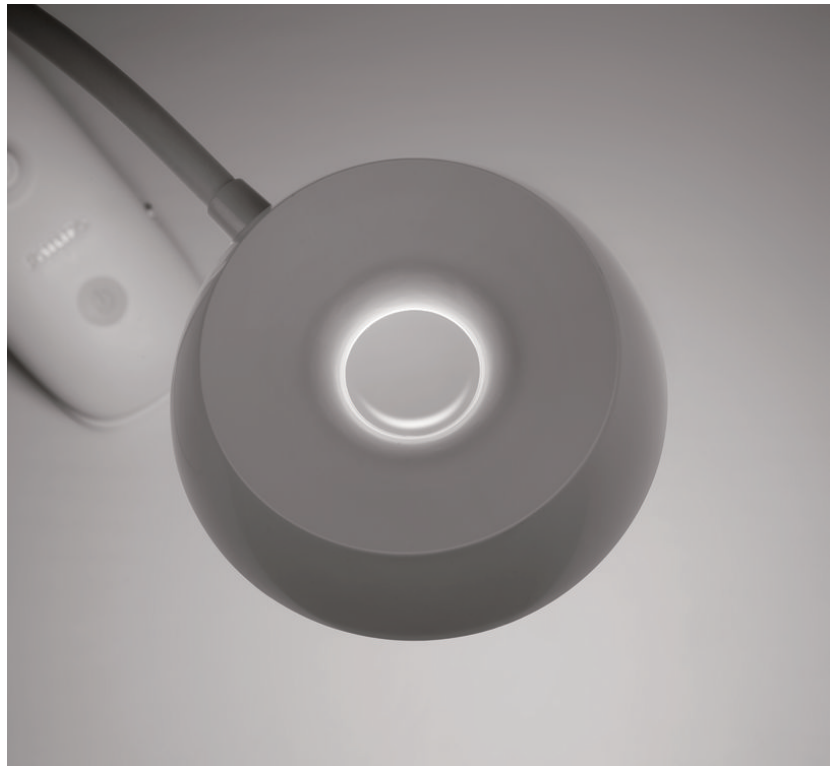

PHILIPS

桌灯

66138 DonutClip

白色

LED

66138/31/C3

创新舒适照明桌面解决方案再升级

选用 Philips DonutClip LED 台灯，探索无限可能。您可以将其调节至完美的照明角度，或者任意调整其高度和距离。这款台灯通过 3 级调光和可充电电池设计，用心为您提供出色的照明体验。

操作简易

- 灯光导向调节随心所欲

节能

- 内置 LED，系统集成组件

特色

- 支持 USB 充电

调控

- 多级调光

产品亮点

角度可调节灯具

本产品可根据您的需要，把灯光调整到所需方向。

集成式 LED 光源

值得您信赖的光源。有了集成式 LED 光源，您就可以在家中享受完美的灯光氛围，同时无需再为维护或更换灯泡而烦恼。

支持 USB 充电

Philips 便携魔灯可在任何兼容 USB 端口的设备（例如，笔记本电脑或电视）上充电。随附 USB 数据线。

多级调光

直观的多级亮度控制设置，让您以很好的方式控制灯光，营造您所需要的灯光氛围。

规格

设计和外观

- 颜色: 白色
- 材料: 金属

随附其他功能/附件

- FFP - 简易包装: 是

其他

- 设计用于: 家庭办公室和书房, 客厅和卧室
- 类型: 台灯
- 舒视光: 否