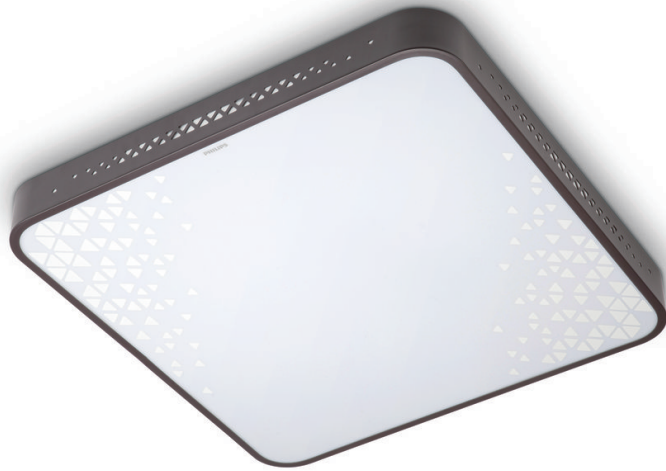

PHILIPS

吸顶灯

智能 Wi-Fi LED

色温可调节白光

金属/塑料/棕色

Wi-Fi

6922341909689

便捷易用的智能可调光 LED 吸顶灯

智能 Wi-Fi LED 照明为您的日常生活带来更多便利。这款智能 LED 吸顶灯提供柔和白光，可通过应用程序或语音调至所需亮度。一款真正适合您日常活动的智能灯。可与 WiZ 一起使用。

安装简便

- 轻松操作，即插即用。可与现有 Wi-Fi 搭配使用。

智能控制功能

- 使用智能手机随时随地进行控制。
- 使用 Google Assistant、Alexa 或 Siri Shortcuts 进行语音控制

可从活力十足的冷白光到温馨柔和的暖白光等多种范围中进行选择，或者直接从“全神贯注”和“放松休息”等预设模式中进行选择，为您的活动营造最佳氛围。

自定义场景

混合使用不同彩色光和白光模式，为您的日常生活营造理想的灯光氛围。保存下来并随时通过 WiZmote 应用或语音调出这种场景。

规格

设计和外观

- 颜色: 棕色
- 材料: 金属/塑料

随附其他功能/附件

- 可调节射灯头: 否
- 可通过遥控器调节亮度: 否
- 集成 LED: 是
- 随附遥控器: 否
- 中心装饰品: 是

灯光特征

- 显色指数 (CRI): 80

其他

- 设计用于: 客厅和卧室

功耗

- 电压: 220-240 V

产品尺寸和重量

- 高度: 8.2 cm
- 长度: 55 cm
- 净重: 3.6 kg
- 宽度: 55 cm